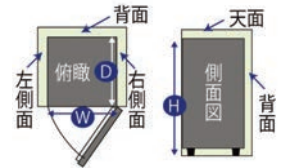

③ファンヴィーノ デュオ (37本用) 左取手

ページコード	商品コード	価格
SW-38	1-1536-0301 1254240	¥114,750

●スリムサイズの2温度帯セラー
扉開き:右開き

④ファンヴィーノ 70
(71本用) 左取手

ページコード	商品コード	価格
SW-75	1-1536-0401 1254220	¥177,250

●71本をコンパクトに収納
扉開き:右開き