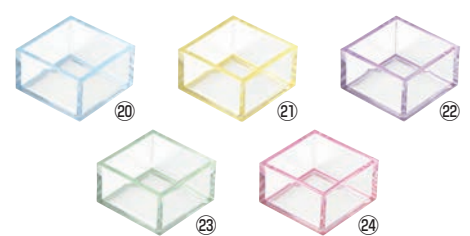

アクリル 一合マス

	ページコード	商品コード	価格
⑳ブルー	5-587-21	1-1524-2001 1154330	¥670
㉑イエロー	5-587-22	1-1524-2101 1154340	¥670
㉒バイオレット	5-587-23	1-1524-2201 1154350	¥670
㉓グリーン	5-587-24	1-1524-2301 1154360	¥670
㉔ピンク	5-587-25	1-1524-2401 1154370	¥670

外寸:79×79×H44
材質:アクリル