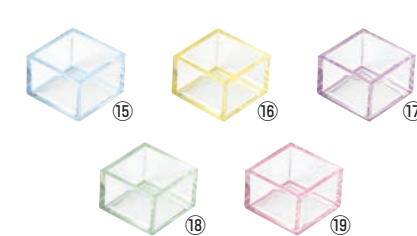

外寸:40×40×H45
満水時の分量:125cc
材質:日光杉

⑩ひのき 祝マス

	ページコード	外寸	容量	商品コード	価格
5勺用	1-1524-1001	67×67×H47	約 90cc	6944900	¥500
1合用	1-1524-1002	82×82×H57	約 180cc	1577300	¥550
5合用	1-1524-1003	143×143×H78	約 900cc	1577400	¥2,100
1升用	1-1524-1004	175×175×H93	約1,800cc	1577500	¥2,700

⑪ひのき マス 1/2合

	ページコード	商品コード	価格
	1-1524-1101	1561630	¥800

外寸:85×85×H30 容量:約90cc
●浅めのマスの為、器としてはもちろん、こぼし酒にも最適です。

マス 黒内朱

	ページコード	外寸	商品コード	価格
⑫5勺	1-1524-1201	59×59×H40	7671700	¥480
⑬一合 DXタイプ 全面塗り	1-1524-1301	78×78×H50	7671800	¥500
⑭一合 SDタイプ	1-1524-1401	79×79×H44	7671900	¥490

材質:ABS樹脂

アクリル 5勺マス

	ページコード	商品コード	価格
⑮ブルー	5-587-16	1-1524-1501 1154280	¥650
⑯イエロー	5-587-17	1-1524-1601 1154290	¥650
⑰バイオレット	5-587-18	1-1524-1701 1154300	¥650
⑱グリーン	5-587-19	1-1524-1801 1154310	¥650
⑲ピンク	5-587-20	1-1524-1901 1154320	¥650

外寸:59×59×H40
材質:アクリル

アクリル 一合マス

	ページコード	商品コード	価格
⑳ブルー	5-587-21	1-1524-2001 1154330	¥670
㉑イエロー	5-587-22	1-1524-2101 1154340	¥670
㉒バイオレット	5-587-23	1-1524-2201 1154350	¥670
㉓グリーン	5-587-24	1-1524-2301 1154360	¥670
㉔ピンク	5-587-25	1-1524-2401 1154370	¥670