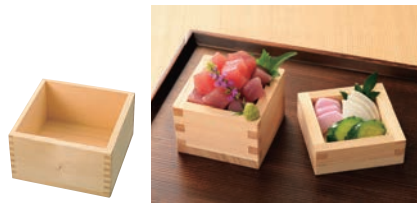

外寸:40×40×H45
満水時の分量:125cc
材質:日光杉

⑩ひのき 祝マス

	ページコード	外寸	容量	商品コード	価格
5勺用	1-1524-1001	67×67×H47	約 90cc	6944900	¥500
1合用	1-1524-1002	82×82×H57	約 180cc	1577300	¥550
5合用	1-1524-1003	143×143×H78	約 900cc	1577400	¥2,100
1升用	1-1524-1004	175×175×H93	約1,800cc	1577500	¥2,700