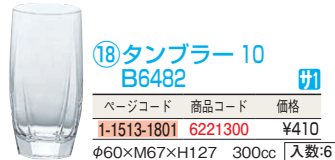

⑱タンブラー 10 B6482 洗

ページコード	商品コード	価格
1-1513-1801	6221300	¥410
φ60×M67×H127 300cc 入数:6