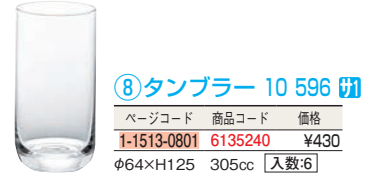

④味わいグラス B-5489 洗

ページコード	商品コード	価格
1-1513-0401	5483800	¥500
φ68(M81)×H102 340cc 入数:3		
材質:ソーダグラス		

66 ビュッフェ関連

H・AXトレビアン

普通ガラスの2~4倍の強化ガラスで安心してお使いいただけます。

67 ビュッフェ・宴会

⑤オールド8 578 洗

ページコード	商品コード	価格
1-1513-0501	6135210	¥410
φ72×H85 245cc 入数:6		

⑥タンブラー 6 594 洗

ページコード	商品コード	価格
1-1513-0601	6135220	¥390
φ56×H100 175cc 入数:6		

⑦タンブラー 8 595 洗

ページコード	商品コード	価格
1-1513-0701	6135230	¥410
φ60×H115 240cc 入数:6		

⑧タンブラー 10 596 洗

ページコード	商品コード	価格
1-1513-0801	6135240	¥430
φ64×H125 305cc 入数:6		