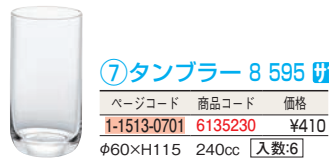

④味わいグラス B-5489 洗

ページコード	商品コード	価格
1-1513-0401	5483800	¥500
φ68(M81)×H102 340cc 入数:3		
材質:ソーダグラス		

66 ビュッフェ関連

H・AXトレビアン

普通ガラスの2~4倍の強化ガラスで安心してお使いいただけます。

67 ビュッフェ・宴会

⑤オールド8 578 洗

ページコード	商品コード	価格
1-1513-0501	6135210	¥410
φ72×H85 245cc 入数:6		

⑥タンブラー 6 594 洗

ページコード	商品コード	価格
1-1513-0601	6135220	¥390
φ56×H100 175cc 入数:6		

⑦タンブラー 8 595 洗

ページコード	商品コード	価格
1-1513-0701	6135230	¥410
φ60×H115 240cc 入数:6		

⑧タンブラー 10 596 洗

ページコード	商品コード	価格
1-1513-0801	6135240	¥430
φ64×H125 305cc 入数:6		