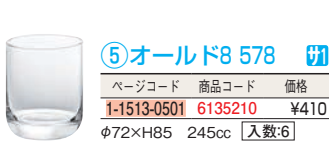

④味わいグラス B-5489 洗

ページコード	商品コード	価格
1-1513-0401	5483800	¥500
φ68(M81)×H102 340cc 入数:3		
材質:ソーダグラス		

66 ビュッフェ関連

H・AXトレビアン

普通ガラスの2~4倍の強化ガラスで安心してお使いいただけます。

67 ビュッフェ・宴会

⑤オールド8 578 洗

ページコード	商品コード	価格
1-1513-0501	6135210	¥410
φ72×H85 245cc 入数:6		

⑥タンブラー 6 594 洗

ページコード	商品コード	価格
1-1513-0601	6135220	¥390
φ56×H100 175cc 入数:6		

⑦タンブラー 8 595 洗

ページコード	商品コード	価格
1-1513-0701	6135230	¥410
φ60×H115 240cc 入数:6		

⑧タンブラー 10 596 洗

ページコード	商品コード	価格
1-1513-0801	6135240	¥430
φ64×H125 305cc 入数:6		