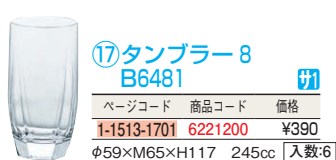

⑪タンブラー 大コップ10 547 洗

ページコード	商品コード	価格
1-1513-1101	6135280	¥250
φ70×H118 275cc 入数:6		

⑫タンブラー 420 B-4704 洗

ページコード	商品コード	価格
1-1513-1201	6135290	¥350
φ76×H151 415cc 入数:6		

⑬ビアティスト320 B-6254 洗

ページコード	商品コード	価格
1-1513-1301	6135320	¥370
φ62×H172 310cc 入数:6		

⑭ビアティスト420 B-6255 洗

ページコード	商品コード	価格
1-1513-1401	6135310	¥420
φ69×H187 420cc 入数:6		

⑮フォルテ200 龍甲 477 洗

ページコード	商品コード	価格
1-1513-1501	6135330	¥240
φ68×H82 200cc 入数:6		

69 ブレンダー・かき氷

サージュ(ソーダグラス) 転倒しても口部が胴体より小さい為、割れにくいグラスです。

⑯タンブラー 5 B6480 洗

ページコード	商品コード	価格
1-1513-1601	6221100	¥370
φ50×M54×H101 150cc 入数:6		

⑰タンブラー 8 B6481 洗

ページコード	商品コード	価格
1-1513-1701	6221200	¥390
φ59×M65×H117 245cc 入数:6		

⑱タンブラー 10 B6482 洗

ページコード	商品コード	価格
1-1513-1801	6221300	¥410
φ60×M67×H127 300cc 入数:6		

⑳オールド11 B6484 洗

ページコード	商品コード	価格
1-1513-1901	6221000	¥440
φ75×M88×H78 345cc 入数:6		

70 カトラリー・箸

スラッシュ くっきりとしたレリーフが飲み物を輝かせ、優雅に演出します。

㉑タンブラー 8 B2327 洗

ページコード	商品コード	価格
1-1513-2001	2500810	¥400
φ60×H120 240cc 入数:6		