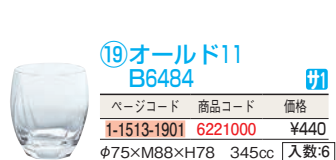

⑭ビアティスト420 B-6255 洗

ページコード	商品コード	価格
1-1513-1401	6135310	¥420
φ69×H187 420cc 入数:6		

⑮フォルテ200 龍甲 477 洗

ページコード	商品コード	価格
1-1513-1501	6135330	¥240
φ68×H82 200cc 入数:6		

69 ブレンダー・かき氷

サージュ(ソーダグラス) 転倒しても口部が胴体より小さい為、割れにくいグラスです。

⑯タンブラー 5 B6480 洗

ページコード	商品コード	価格
1-1513-1601	6221100	¥370
φ50×M54×H101 150cc 入数:6		

⑰タンブラー 8 B6481 洗

ページコード	商品コード	価格
1-1513-1701	6221200	¥390
φ59×M65×H117 245cc 入数:6		

⑱タンブラー 10 B6482 洗

ページコード	商品コード	価格
1-1513-1801	6221300	¥410
φ60×M67×H127 300cc 入数:6		

⑳オールド11 B6484 洗

ページコード	商品コード	価格
1-1513-1901	6221000	¥440
φ75×M88×H78 345cc 入数:6		

70 カトラリー・箸

スラッシュ くっきりとしたレリーフが飲み物を輝かせ、優雅に演出します。

㉑タンブラー 8 B2327 洗

ページコード	商品コード	価格
1-1513-2001	2500810	¥400
φ60×H120 240cc 入数:6		