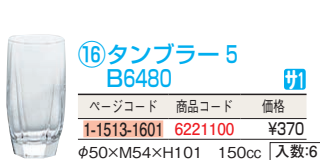

⑪タンブラー 大コップ10 547 洗

ページコード	商品コード	価格
1-1513-1101	6135280	¥250
φ70×H118 275cc 入数:6		

⑫タンブラー 420 B-4704 洗

ページコード	商品コード	価格
1-1513-1201	6135290	¥350
φ76×H151 415cc 入数:6		

⑬ビアティスト320 B-6254 洗

ページコード	商品コード	価格
1-1513-1301	6135320	¥370
φ62×H172 310cc 入数:6		

⑭ビアティスト420 B-6255 洗

ページコード	商品コード	価格
1-1513-1401	6135310	¥420
φ69×H187 420cc 入数:6		

⑮フォルテ200 龍甲 477 洗

ページコード	商品コード	価格
1-1513-1501	6135330	¥240
φ68×H82 200cc 入数:6		

69 ブレンダー・かき氷

サージュ(ソーダグラス) 転倒しても口部が胴体より小さい為、割れにくいグラスです。

⑯タンブラー 5 B6480 洗

ページコード	商品コード	価格
1-1513-1601	6221100	¥370
φ50×M54×H101 150cc 入数:6		

⑰タンブラー 8 B6481 洗

ページコード	商品コード	価格
1-1513-1701	6221200	¥390
φ59×M65×H117 245cc 入数:6		

⑱タンブラー 10 B6482 洗

ページコード	商品コード	価格
1-1513-1801	6221300	¥410
φ60×M67×H127 300cc 入数:6		

⑳オールド11 B6484 洗

ページコード	商品コード	価格
1-1513-1901	6221000	¥440
φ75×M88×H78 345cc 入数:6		

70 カトラリー・箸

スラッシュ くっきりとしたレリーフが飲み物を輝かせ、優雅に演出します。

㉑タンブラー 8 B2327 洗

ページコード	商品コード	価格
1-1513-2001	2500810	¥400
φ60×H120 240cc 入数:6		