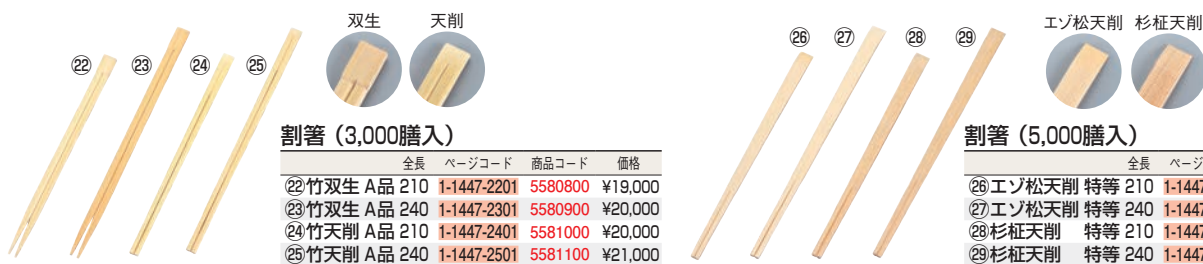

### ⑮ 割箸 白楊 (アスペン) 元禄 ミックス 500膳入

ページコード	商品コード	価格
1-1447-1501	5582100	¥2,000

全長:203

### 割箸 白楊 (アスペン) 元禄 5,000膳入

	ページコード	全長	商品コード	価格
⑮ ミックス	1-1447-1601	203	5582000	¥19,000
⑰ 特選	1-1447-1701	203	5582010	¥19,000
⑱ 天削	1-1447-1801	203	5582020	¥21,500

69 ブレンダー・ジュース・かき氷