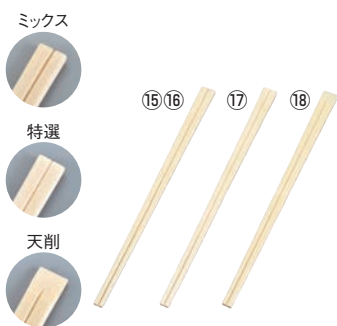

⑮ 割箸 白楊 (アスペン) 元禄 ミックス 500膳入

ページコード	商品コード	価格
1-1447-1501	5582100	¥2,000

全長:203

割箸 白楊 (アスペン) 元禄 5,000膳入

	ページコード	全長	商品コード	価格
⑮ ミックス	1-1447-1601	203	5582000	¥19,000
⑰ 特選	1-1447-1701	203	5582010	¥19,000
⑱ 天削	1-1447-1801	203	5582020	¥21,500

69 ブレンダー・ジュース・かき氷