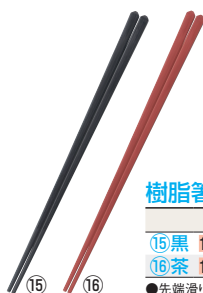

●先端滑り止め加工付

樹脂塗箸 八角谷口 22.5cm

	ページコード	商品コード	価格
⑩チーク	1-1443-1001	0442010	¥800
⑪春慶	1-1443-1101	0442020	¥800

●先端滑り止め加工付

樹脂塗箸 六角立荒彫 22.5cm

	ページコード	商品コード	価格
⑫グレー乾漆	1-1443-1201	0442030	¥800
⑬チーク	1-1443-1301	0442040	¥800
⑭春慶	1-1443-1401	0442050	¥800

●先端滑り止め加工付

SPS樹脂箸

耐熱温度：260℃

樹脂箸 えびす四角 21.8cm

	ページコード	商品コード	価格
⑮黒	1-1443-1501	0442240	¥100
⑯茶	1-1443-1601	0442250	¥150

●先端滑り止め加工付

樹脂箸 えびす筋目 黒 22.5cm

	ページコード	商品コード	価格
⑰四角	1-1443-1701	0442260	¥120
⑱五角	1-1443-1801	0442270	¥120
⑲六角	1-1443-1901	0442280	¥120

●先端滑り止め加工付

樹脂箸 五角先太 21.8cm

	ページコード	商品コード	価格
⑳黒	1-1443-2001	0442290	¥295
㉑茶	1-1443-2101	0442300	¥325

●先端滑り止め加工付

樹脂箸 六角木目 22.2cm

	ページコード	商品コード	価格
㉒黒	1-1443-2201	0442330	¥230
㉓茶	1-1443-2301	0442340	¥250

●先端滑り止め加工付