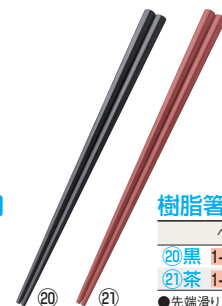

●先端滑り止め加工付

樹脂塗箸 八角谷口 22.5cm

	ページコード	商品コード	価格
⑩チーク	1-1443-1001	0442010	¥800
⑪春慶	1-1443-1101	0442020	¥800

●先端滑り止め加工付

樹脂塗箸 六角立荒彫 22.5cm

	ページコード	商品コード	価格
⑫グレー乾漆	1-1443-1201	0442030	¥800
⑬チーク	1-1443-1301	0442040	¥800
⑭春慶	1-1443-1401	0442050	¥800

●先端滑り止め加工付

SPS樹脂箸

耐熱温度：260℃

樹脂箸 えびす四角 21.8cm

	ページコード	商品コード	価格
⑮黒	1-1443-1501	0442240	¥100
⑯茶	1-1443-1601	0442250	¥150

●先端滑り止め加工付

樹脂箸 えびす筋目 黒 22.5cm

	ページコード	商品コード	価格
⑰四角	1-1443-1701	0442260	¥120
⑱五角	1-1443-1801	0442270	¥120
⑲六角	1-1443-1901	0442280	¥120

●先端滑り止め加工付

樹脂箸 五角先太 21.8cm

	ページコード	商品コード	価格
⑳黒	1-1443-2001	0442290	¥295
㉑茶	1-1443-2101	0442300	¥325

●先端滑り止め加工付

樹脂箸 六角木目 22.2cm

	ページコード	商品コード	価格
㉒黒	1-1443-2201	0442330	¥230
㉓茶	1-1443-2301	0442340	¥250

●先端滑り止め加工付