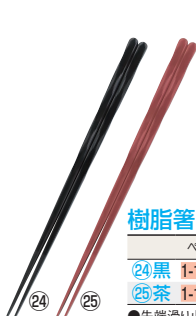

●先端滑り止め加工付

樹脂箸 五角先太 21.8cm

	ページコード	商品コード	価格
⑳黒	1-1443-2001	0442290	¥295
㉑茶	1-1443-2101	0442300	¥325

●先端滑り止め加工付

樹脂箸 六角木目 22.2cm

	ページコード	商品コード	価格
㉒黒	1-1443-2201	0442330	¥230
㉓茶	1-1443-2301	0442340	¥250

●先端滑り止め加工付

樹脂箸 面彫 22.7cm

	ページコード	商品コード	価格
㉔黒	1-1443-2401	0442310	¥220
㉕茶	1-1443-2501	0442320	¥260

●先端滑り止め加工付

樹脂箸 六角一刀彫

	⑳黒	価格	㉑茶	価格
22.5cm	1-1443-2601 0442350	¥300	1-1443-2701 0442370	¥320
24.0cm	1-1443-2602 0442360	¥320	1-1443-2702 0442380	¥350