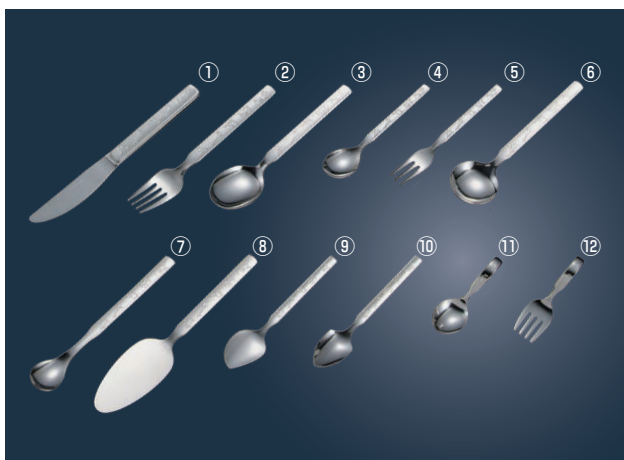

18-8 お子様用カトラリー 動物園

	ページコード	全長	商品コード	価格
①デザートナイフ(H・H) ノコ刃付	1-1419-0101	181	2287000	¥1,980
②デザートフォーク	1-1419-0201	161	2287100	¥490
③デザートスプーン	1-1419-0301	159	2287200	¥490
④コーヒースプーン	1-1419-0401	120	2287300	¥320
⑤ヒメフォーク	1-1419-0501	127	2287400	¥320
⑥ピヨンスプーン	1-1419-0601	149	2287500	¥550
⑦ソーダスプーン	1-1419-0701	167	2287600	¥500
⑧ケーキサーバー	1-1419-0801	194	2287700	¥790
⑨ケーキスプーン	1-1419-0901	139	2287800	¥380
⑩グレープフルーツスプーン	1-1419-1001	140	2287900	¥400
⑪ペビースプーン	1-1419-1101	86	2288000	¥470
⑫ペビーフォーク	1-1419-1201	86	2288100	¥470

18-8 お子様用カトラリー 水族館

	ページコード	全長	商品コード	価格
⑬デザートナイフ ノコ刃付	1-1419-1301	180	5455400	¥1,980
⑭デザートスプーン	1-1419-1401	160	5455500	¥470
⑮デザートフォーク	1-1419-1501	160	5455600	¥470
⑯コーヒースプーン	1-1419-1601	123	5455700	¥320
⑰ヒメフォーク	1-1419-1701	130	5455800	¥320
⑱ケーキスプーン	1-1419-1801	140	5455900	¥380
⑲グレープフルーツスプーン	1-1419-1901	140	5456000	¥380
⑳ソーダスプーン	1-1419-2001	195	5456100	¥500
㉑ケーキサーバー	1-1419-2101	182	5456200	¥610
㉒ピヨンスプーン	1-1419-2201	155	3868100	¥470
㉓シュガースプーン	1-1419-2301	119	3868200	¥320
㉔バターナイフ	1-1419-2401	135	3868210	¥320