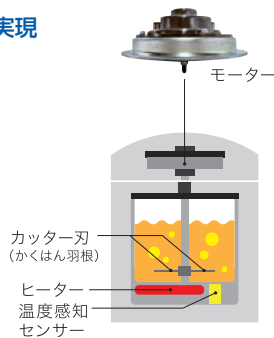

真空タンブラー(付属品)

真空でオートブレンダーしたジュースやスムージーを長時間保管できます。攪拌ボールが入っておりタンブラー内を真空する際内容物を混ぜ合わせます。

独自特許技術による  
薄型・高性能モーターで自動かくはんを実現  
加熱しながら調理できる。

0.8ℓ

②クックマスター  
旬彩Pro YE-CM17B ㊦

ページコード	商品コード	価格
1-1342-0201	1277940	¥40,728

外寸:252×214×H300  
電源:単相100V 50/60Hz  
消費電力:800W  
定格時間:調理モードにより約20分~約8時間  
容量:最大800ml  
重量:3.5kg

栄養豊富な彩りメニュー  
選べる8モード

モード1	煮込み1
モード2	煮込み2
モード3	じっくり煮込み
モード4	ポタージュ
モード5	おかゆ
モード6	豆乳
モード7	発酵
モード8	温泉玉子

1.5ℓ

③テスコム 真空ミキサー TMV2000-K ㊦

ページコード	商品コード	価格
1-1342-0301	2500650	¥100,000

外寸:263×195×H459  
電源:単相100V 50/60Hz  
消費電力:310W  
ミキサー容量:1.5ℓ  
重量:4.6kg  
材質:本体/ステンレス、ABS ボトル/PCT樹脂  
●鮮度を極めた真空ミキサー  
●真空アームから空気を吸ってボトル内をエレベットの頂上と同じ気圧に。この酸素が限りなく少ない真空状態が野菜や果物の鮮度を極め、最上級のおいしさをつくり出す。  
●ボトル内が真空状態になると青く光ってお知らせします。  
●6枚刃バワフルカッター