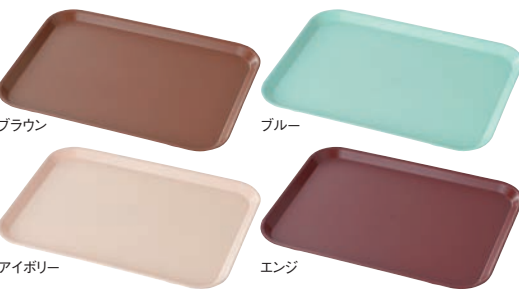

外寸:415×300×H20
材質:FRP樹脂

⑩ ペリートレー 長角

ページコード	商品コード	価格
39	1-1325-1001 390×285×H23 1110000	¥1,800
45	1-1325-1002 450×330×H25 1110100	¥2,000

耐熱温度:110℃
材質:ポリエステル樹脂

66 ビュッフェ関連

67 ビュッフェ・宴会

68 カフェ・サービス用品・トレー

61 すし・蒸し器・セイロ類

62 製菓・ベーカリー用品

63 デイスプレイ用品

64 加熱調理器

長角トレー AP-440

ページコード	商品コード	価格
③ アイボリー	1-1325-0301 1267400	¥1,850
④ ピンク	1-1325-0401 1267500	¥1,850
⑤ パステルイエロー	1-1325-0501 1267600	¥1,850
⑥ ライトブルー	1-1325-0601 1267700	¥1,850
⑦ チョコレート	1-1325-0701 1267800	¥1,850

440×330×H20 材質:FRP樹脂
耐熱温度:140℃

長手盆 H-3500

ページコード	商品コード	価格
⑪ ピンク	1-1325-1101 8332700	¥1,350
⑫ アイボリー	1-1325-1201 8332800	¥1,350
⑬ グリーン	1-1325-1301 8332900	¥1,350

350×270 材質:FRP樹脂

⑰ PPトレー 長角 6106 大

ページコード	商品コード	価格
ブラウン	1-1325-1701 1278000	¥2,000
ブルー	1-1325-1702 1278010	¥2,000
アイボリー	1-1325-1703 1278020	¥2,000
エンジ	1-1325-1704 1278030	¥2,000

外寸:433×325×H21
重量:498g
材質:ポリプロピレン樹脂

⑲ FRP プリセットトレー

ページコード	商品コード	価格
H-6000	1-1325-1901 1018300	¥2,700

440×310×H28 内寸:385×260
耐熱温度:-20~130℃
●トレーを組合せ積み重ねることで盛り付けた小鉢を簡単に清潔、コンパクトに保管できます。
●食事トレーとしても使用可能ですので一つで二つのお役に立ちます。
●料理保管時のラップが不要です。
●小鉢はP1251-⑬をご確認ください。