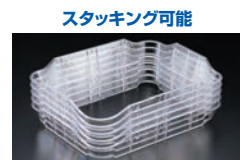

ハードトレー 正角 31cm HD4108

ページコード	商品コード	価格
⑧ アイボリー	1-1325-0801 2467710	¥1,620
⑨ グリーン	1-1325-0901 2467720	¥1,620

外寸:312×312×H20 材質:FRP樹脂

PP セルフトレー 106Z

ページコード	商品コード	価格
⑭ アイボリー	1-1325-1401 2000400	¥660
⑮ オレンジ	1-1325-1501 2000410	¥660
⑯ ブラウン	1-1325-1601 2000420	¥660

326×236×H15
材質:ポリプロピレン樹脂
●軽く、扱いやすい長角トレーです。
●カフェやフードコートセルフトレーとして便利です。
●表面にシボ加工を施しておりますので、キズが付きにくくなります。

角トレーのすべり止めに

⑱ トラエックス アンチスキッド トレーマット 長角

ページコード	商品コード	価格
1-1325-1801	3300600	¥2,850

312×403
●サイズに合わせ、カットしてご使用できます。

使って安心、見た目スッキリ、いつも清潔!

⑳ トレースタッカー

ページコード	商品コード	価格
1-1325-2001	7163100	¥1,900

437×332×H69
材質:ポリカーボネイト
盛付け有効高さ:4.5~5cm
●1枚あたり7kgまで耐えられます。
●330×440サイズのトレーならどれでも使えます。
●トレー(440×330)は、③~⑦をご参照ください。

トレーの裏側に小鉢が触れません!