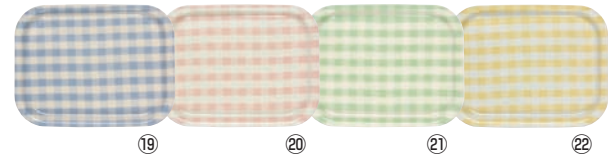

390×280×H18 耐熱温度:120℃
材質:ポリカーボネイト樹脂・ウレタン塗装

ノンスリップ

ネオトレ NS

	ページコード	商品コード	価格
⑪ブルー	1-1324-1101	1109500	¥1,500
⑫レッド	1-1324-1201	1109600	¥1,500
⑬イエロー	1-1324-1301	1109700	¥1,500
⑭ガンメタリック	1-1324-1401	1109800	¥1,500
⑮ブラック	1-1324-1501	1109900	¥1,500

390×280×H18 耐熱温度:90℃
材質:耐熱ABS樹脂・ウレタン塗装

ノンスリップ

Rトレ

	S	価格	M	価格	L	価格
⑯ストライプピンク	1-1324-1601 1109200	¥1,200	1-1324-1602 1109300	¥1,600	1-1324-1603 1109400	¥1,900 廃盤
⑰ストライプブルー	1-1324-1701 1108900	¥1,200	1-1324-1702 1109000	¥1,600 廃盤	1-1324-1703 1109100	¥1,900
⑱ラインドット	1-1324-1801 1108600	¥1,200	1-1324-1802 1108700	¥1,600	1-1324-1803 1108800	¥1,900

S:270×200×H15 M:360×270×H20 L:420×315×H20
耐熱温度:110℃ 材質:ポリエステル樹脂・ウレタン塗装

ノンスリップ

Rトレ ミルキーチェック

	S	価格	M	価格	L	価格
⑲ブルー	1-1324-1901 1109210	¥1,200	1-1324-1902 1109310	¥1,600	1-1324-1903 1109410	¥2,000
⑳ピンク	1-1324-2001 1109220	¥1,200	1-1324-2002 1109320	¥1,600	1-1324-2003 1109420	¥2,000
㉑グリーン	1-1324-2101 1109230	¥1,200	1-1324-2102 1109330	¥1,600	1-1324-2103 1109430	¥2,000
㉒イエロー	1-1324-2201 1109240	¥1,200	1-1324-2202 1109340	¥1,600	1-1324-2203 1109440	¥2,000