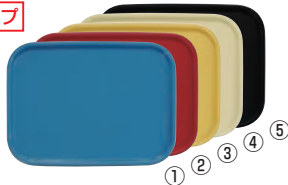

ご注文の際は、
ページ・番号・商品コードをご記入ください。

ノンスリップ

カラーコレクショントレ

	M	価格	L	価格
①アクアブルー	1-1324-0101 1107000	¥1,300	1-1324-0102 1107500	¥1,700
②ダークレッド	1-1324-0201 1107100	¥1,300	1-1324-0202 1107600	¥1,700
③パステルイエロー	1-1324-0301 1107200	¥1,300	1-1324-0302 1107700	¥1,700
④ベージュ	1-1324-0401 1107300	¥1,300	1-1324-0402 1107800	¥1,700
⑤ブラック	1-1324-0501 1107400	¥1,300	1-1324-0502 1107900	¥1,700