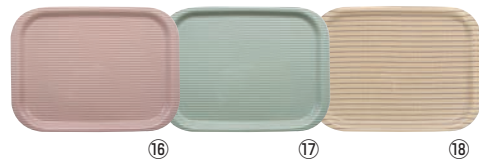

390×280×H18 耐熱温度:120℃
材質:ポリカーボネイト樹脂・ウレタン塗装

ノンスリップ

ネオトレ NS

	ページコード	商品コード	価格
⑪ブルー	1-1324-1101	1109500	¥1,500
⑫レッド	1-1324-1201	1109600	¥1,500
⑬イエロー	1-1324-1301	1109700	¥1,500
⑭ガンメタリック	1-1324-1401	1109800	¥1,500
⑮ブラック	1-1324-1501	1109900	¥1,500

390×280×H18 耐熱温度:90℃
材質:耐熱ABS樹脂・ウレタン塗装

ノンスリップ

Rトレ

	S	価格	M	価格	L	価格
⑯ストライプピンク	1-1324-1601 1109200	¥1,200	1-1324-1602 1109300	¥1,600	1-1324-1603 1109400	¥1,900 廃盤
⑰ストライプブルー	1-1324-1701 1108900	¥1,200	1-1324-1702 1109000	¥1,600 廃盤	1-1324-1703 1109100	¥1,900
⑱ラインドット	1-1324-1801 1108600	¥1,200	1-1324-1802 1108700	¥1,600	1-1324-1803 1108800	¥1,900