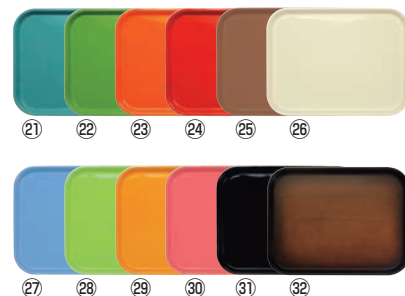

すべり止め加工とレンジOKのカラフルトレー **ノンスリップ**

ピノ NSトレー

	33cm	価格	39cm	価格	33cm	価格	39cm	価格	
⑳ターコイズブルー	1-1323-2101 1523620	¥1,000	1-1323-2102 1523740	¥1,200	㉗ブルー	1-1323-2701 1523680	¥1,000	1-1323-2702 1524900	¥1,200
㉑ティーグリーン	1-1323-2201 1523630	¥1,000	1-1323-2202 1523750	¥1,200	㉘グリーン	1-1323-2801 1523690	¥1,000	1-1323-2802 1524910	¥1,200
㉒マンダリンオレンジ	1-1323-2301 1523640	¥1,000	1-1323-2302 1523760	¥1,200	㉙イエロー	1-1323-2901 1523700	¥1,000	1-1323-2902 1524920	¥1,200
㉓レッド	1-1323-2401 1523650	¥1,000	1-1323-2402 1523770	¥1,200	㉚ピンク	1-1323-3001 1523710	¥1,000	1-1323-3002 1524930	¥1,200
㉔ブラウン	1-1323-2501 1523660	¥1,000	1-1323-2502 1523780	¥1,200	㉛ブラック	1-1323-3101 1523720	¥1,000	1-1323-3102 1524940	¥1,200
㉕ホワイト	1-1323-2601 1523670	¥1,000	1-1323-2602 1523790	¥1,200	㉜木目	1-1323-3201 1523730	¥1,300	1-1323-3202 1524950	¥1,500

33cm:330×235×H16 39cm:386×292×H17
耐熱温度:120℃ 材質:飽和ポリエステル樹脂(R-PET)・ウレタン塗装
※電子レンジで使用する場合は600Wで3分以内、1,000Wで1分以内に取出してください。

65 冷温機器

66 ビュッフェ関連

67 ビュッフェ・宴会

68 カフェ・サービス用品・トレー

61 すし・蒸し器・セイロ類

62 製菓・ベーカリー用品

63 デイスペイ用品

64 加熱調理器