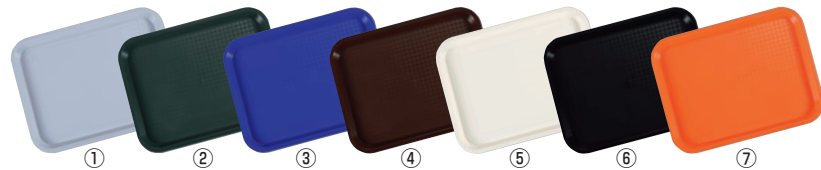

お求めやすいLow Priceトレー 給食用・サービス用 なんでもOKのトレー

サネックス ライトトレー

品番	外寸	①G グレー	②J グリーン	③L ブルー	④C ブラウン	⑤V アイボリー	⑥K ブラック	⑦O オレンジ	価格
81140	350×270×H20	1-1323-0101 8645510	1-1323-0201 8645520	1-1323-0301 8645530	1-1323-0401 8645540	1-1323-0501 8645560	1-1323-0601 8645570	1-1323-0701 8645580	¥600
81240	410×310×H20	1-1323-0102 8645610	1-1323-0202 8645620	1-1323-0302 8645630	1-1323-0402 8645640	1-1323-0502 8645660	1-1323-0602 8645670	1-1323-0702 8645680	¥820
81340	450×350×H20	1-1323-0103 8645710	1-1323-0203 8645720	1-1323-0303 8645730	1-1323-0403 8645740	1-1323-0503 8645760	1-1323-0603 8645770	1-1323-0703 8645780	¥980

材質:ポリプロピレン樹脂

トラエックス ファーストフードトレー

品番	外寸	⑧ オレンジ	⑨ ブルー	⑩ ビスタグリーン	価格
1014	268×362×H22	1-1323-0801 8026300	1-1323-0901 8026400	1-1323-1001 8026600	¥1,100
1216	308×437×H22	1-1323-0802 8026700	1-1323-0902 8026800	1-1323-1002 8027000	¥1,400

材質:ポリプロピレン樹脂

ファーストフードトレー

品番	外寸	⑪ ライトピーチ	⑫ オレンジ	⑬ ネイビーブルー	価格
1014FF	270×350×H20	1-1323-1101 6861600	1-1323-1201 6861800	1-1323-1301 6861900	¥950
1216FF	305×406×H20	1-1323-1102 6862000	1-1323-1202 6862200	1-1323-1302 6862300	¥1,200
1418FF	356×457×H20	1-1323-1103 6862400	1-1323-1203 6862600	1-1323-1303 6862700	¥1,500

材質:ポリプロピレン樹脂

⑭ トラペジッド カムトレー カラー (単色)

品番	外寸	A/P	L/P	L/A	W	C/O	H/B	S/G	BS	価格
1121TR	279×533×H16	1-1323-1401 1811500	—	—	—	—	—	—	—	¥4,900
1418TR	356×457×H22	1-1323-1402 1812300	1-1323-1404 1812400	1-1323-1406 1812100	1-1323-1408 1812500	—	—	1-1323-1412 6195800	1-1323-1413 6196100	¥4,800
1422TR	356×559×H20	1-1323-1403 1813100	1-1323-1405 1813200	1-1323-1407 1812900	1-1323-1409 1813300	1-1323-1410 1813000	1-1323-1411 1812800	—	1-1323-1414 6196200	¥5,300