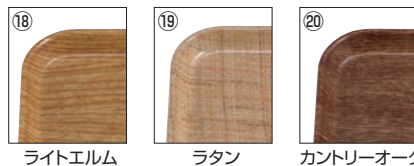

カムトレイ・グループ3・木目

品番	外寸	⑱ライトエルム	⑲ラタン	⑳カントリーオーク	価格
1014	349×270×H20	1-1322-1801 4117400	1-1322-1901 4122900	1-1322-2001 1808300	¥4,800
1216	414×303×H19	1-1322-1802 4117500	1-1322-1902 4123000	1-1322-2002 1808700	¥5,600
1418	457×356×H22	1-1322-1803 4117600	1-1322-1903 4123100	1-1322-2003 1809100	¥6,600
1520	514×381×H22	1-1322-1804 4117700	1-1322-1904 4123200	1-1322-2004 1809500	¥7,900
1622	559×406×H27	1-1322-1805 4117800	1-1322-1905 4123300	1-1322-2005 1809900	¥9,200
1622S	572×419×H27	1-1322-1806 4117900	1-1322-1906 4123400	1-1322-2006 1810300	¥9,600
1826	652×452×H28	1-1322-1807 4118000	1-1322-1907 4123500	1-1322-2007 1810700	¥12,500
2025	649×527×H20	1-1322-1808 4118100	1-1322-1908 4123600	1-1322-2008 1811100	¥14,000