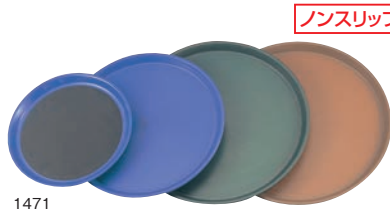

⑤ トラエックス トークートレー

ページコード	商品コード	価格
1489	1-1318-0501	14インチ
1689	1-1318-0502	16インチ

8774600 ¥6,200  
8774700 ¥7,900

⑥ トークートレー 専用メニューホルダー

ページコード	商品コード	価格
1-1318-0601	8774800	¥950

100×150

⑦ トラエックス ステムウェアトレー

ページコード	商品コード	価格
C7716	1-1318-0701	4950100

外径:φ419  
内径:φ365  
●フイリングラス使用時に最適です。  
●グラスを倒したり、ワインをこぼす心配がありません。

ノンスキッド&ストロング  
TRAEX Non-Skid Trays

濡れてもすべりにくく、グラスファイバーの補強で耐久性抜群

1471

⑧ トラエックス ノンスキッドトレー 丸

品番	外寸	ブルー	価格	ビスタグリーン	価格	ブラウン	価格
1471	φ279×H23	1-1318-0801	8027100	¥4,100	1-1318-0802	8027200	¥4,100
						1-1318-0803	8773700
							¥4,100
品番	外寸	ロイヤルブルー	価格	ビスタグリーン	価格	ブラウン	価格
1474	φ356×H21					1-1318-0806	8773800
							¥6,200
1476	φ406×H21	1-1318-0804	8027500	¥7,500	1-1318-0805	8027600	¥7,500
						1-1318-0807	8773900
							¥8,900

⑨ トラエックス 長角トレー ブルー

品番	ページコード	外寸	商品コード	価格
1678	1-1318-0901	356×457×H22	8028200	¥6,650
1674	1-1318-0902	380×515×H20	8028400	¥7,400
1668	1-1318-0903	406×559×H26	8028600	¥9,500

トラエックス ノンスキッドトレー 小判 1427

ページコード	商品コード	価格
⑩タン	1-1318-1001	8027700
⑪ブラウン	1-1318-1101	8774500