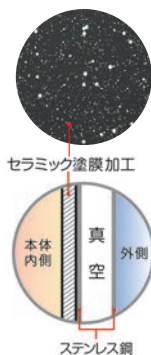

内側セラミックコーティング仕様で塩分に強く撥水性が高い

サーモス 真空断熱ステンレスポット

ページコード	満水容量	外寸	g	商品コード	価格
①THZ-700	1-1305-0101	0.7ℓ	190×120×H165	500	1330100 ¥6,000
②THZ-1000	1-1305-0201	1.0ℓ	190×125×H190	600	1330200 ¥6,500
③THZ-1500	1-1305-0301	1.5ℓ	190×125×H230	600	1330300 ¥7,000

保温性能(6時間値):57℃以上(THZ-700) 65℃以上(THZ-1000)
71℃以上(THZ-1500)

- 広口7cmでお手入れが簡単です。
- 塩分を含んだ液体にご使用いただけます。

高級感溢れるモダン和風陶器調仕上げ

④サーモス ステンレス卓上ポット 茜

ページコード	満水容量	外寸	g	商品コード	価格
THQ-1001	1-1305-0401	1.0ℓ	185×135×H190	700	8774010 ¥5,000
THQ-1501	1-1305-0402	1.5ℓ	185×135×H230	800	8774020 ¥5,500

保温性能(10時間値):64℃(THQ-1001)
69℃(THQ-1501)

- 急熱・急冷・氷を入れても大丈夫
- 中栓分解式なので丸洗いで、衛生的です。

高級感溢れる和風陶器調仕上げ

サーモス ステンレス 卓上ポット 墨

ページコード	満水容量	外寸	g	商品コード	価格
⑤THX-701	1-1305-0501	0.7ℓ	190×120×H165	約500	1108000 ¥5,000
⑥THX-1001	1-1305-0601	1.0ℓ	190×125×H190	約600	1108010 ¥5,500
⑦THX-1501	1-1305-0701	1.5ℓ	190×125×H230	約600	1108020 ¥6,000