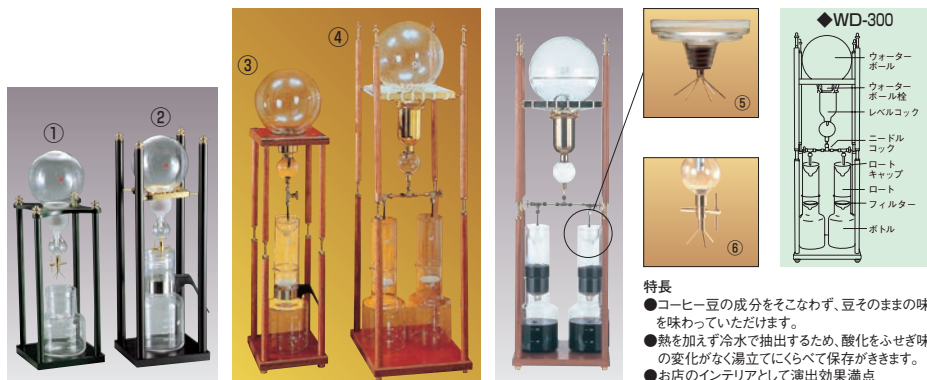

リズムをきざむ一滴一滴のしずくが快い薫りを育む充実のひとつとき

水立でコーヒーのマイルドな《美味しさ》を追求して生まれた理想的なフォルムのウォータードリッパー
エレガントな器具に秘められた数々のアイデアが本物のダッチコーヒーを、効率よく抽出します。

ウォータードリッパー

	ページコード	商品コード	価格
①WD-45 グリーン	1-1275-0101	7325700	¥28,800
4人用 400cc 156×156×H460			
②WD-60 ダークブラウン	1-1275-0201	4347200	¥35,000
5人用 500cc 170×170×H505			
③WD-150	1-1275-0301	4347300	¥120,000
15人用 1,500cc 210×210×H880			
④WD-300	1-1275-0401	4347400	¥170,000
30人用 3,000cc(1,500cc×2) 300×300×H1,040			

コーヒーの抽出に強力な器具(別売)

ウォータードリッパー オプション

	ページコード	商品コード	価格
⑤DP-1 ドッピー	1-1275-0501	4290900	¥6,800
WD-150・300用			
⑥ドッピーレペルコック	1-1275-0601	8066600	¥14,800
WD-45・60用			

●従来のウォータードリッパーでは水が中心部に集中するため外側のコーヒー豆が抽出されにくいので、それを解消したのがオージのドッピー。全体に万遍なく水が行き届き、香り高いダッチコーヒーが抽出できます。

138×88×H188
材質:耐熱ガラス
●ミニフォンは世界最小のコーヒーサイフォンです。

⑩サイフォン式コーヒーメーカー

ページコード	商品コード	価格	
CM-D854BR	1-1275-1001	1111530	¥20,000

255×180×H325
電源:単相100V 消費電力:400W
重量:1.8kg 容量:480cc
材質:耐熱ガラス
付属品:計量スプーン、ろ過器、竹べら、ガイドシート
●コーヒー専門店の味と雰囲気をご家庭で手軽に
●扱いが面倒な燃料アルコール不要の電気式
●サーバーを本体にセットすると自動的にスイッチオン
●マグネットブラグ式だから取り扱いもラク