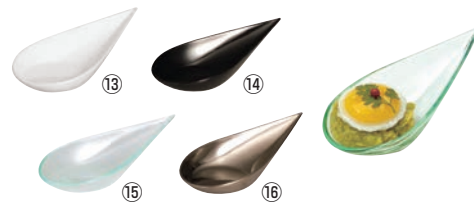

### リーフプレート (12入)

ページコード	商品コード	価格
⑦クリア FF02005	1-1259-0701 4302900	¥700
⑧ブラック FF02017	1-1259-0801 4303100	¥700

外寸:90×60×H15

### リーフプレート (50入)

ページコード	商品コード	価格
⑨クリアグリーン PS32140	1-1259-0901 5207200	¥3,000
⑩ホワイト PS32142	1-1259-1001 5207300	¥3,000
⑪ブラック PS32143	1-1259-1101 5207400	¥3,000
⑫シルバー PS32144	1-1259-1201 5207500	¥4,000

外寸:90×60×H15

### 雫型スプーン (40入)

ページコード	商品コード	価格
⑬ホワイト PS30362	1-1259-1301 5109800	¥2,400
⑭ブラック PS30363	1-1259-1401 5109900	¥2,400
⑮クリアグリーン PS30365	1-1259-1501 5110000	¥2,400
⑯シルバー PS30367	1-1259-1601 5110100	¥3,200

外寸:105×50×H15