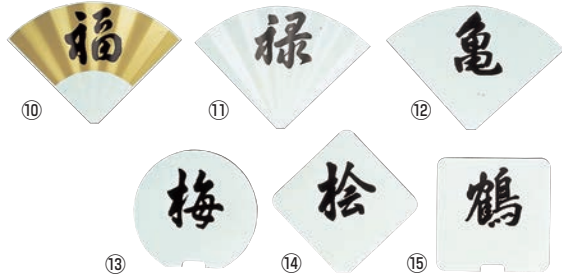

ご注文の際は、
ページ・番号・商品コードをご記入ください。

SW 18-8 テーブルナンバースタンド

| | ページコード | 全高 | 商品コード | 価格 |
|-----|----------|-------------------------|---------|---------|
| ①扇型 | 伸縮式 | φ120×H500 伸縮式 最高740mmまで | 1530700 | ¥11,900 |
| | 固定式 | φ120×H430 | 1564400 | ¥9,800 |
| ②A型 | 伸縮式 | φ120×H450 伸縮式 最高700mmまで | 1530800 | ¥11,100 |
| | 固定式 | φ120×H380 | 1564500 | ¥9,000 |
| ③Y型 | 伸縮式 | φ120×H500 伸縮式 最高740mmまで | 1532700 | ¥11,100 |
| | 固定式 | φ120×H400 | 1530900 | ¥9,000 |
| ④Y型 | 固定式ロータイプ | φ120×H250 | 1564600 | ¥8,300 |

※写真のプレートは別売です。許容プレート厚:3mm

SW テーブルナンバースタンド用プレート

| | ページコード | 商品コード | 価格 |
|-----------------|-------------|---------|--------|
| ⑩扇型 金色波付 幅310 | 1-1232-1001 | 1531000 | ¥6,600 |
| | 1-1232-1002 | 1531020 | ¥6,300 |
| ⑪扇型 白色波付 幅310 | 1-1232-1101 | 1531200 | ¥5,600 |
| ⑫扇型 白色波無 幅310 | 1-1232-1201 | 1531220 | ¥5,100 |
| | 1-1232-1202 | 1531230 | ¥4,900 |
| ⑬丸型 φ220 | 1-1232-1301 | 1531700 | ¥3,700 |
| | 1-1232-1302 | 1531710 | ¥3,400 |
| ⑭ひし型 一辺192×H252 | 1-1232-1401 | 1531600 | ¥3,700 |
| | 1-1232-1402 | 1531610 | ¥3,400 |
| ⑮角型 幅200×200 | 1-1232-1501 | 1531400 | ¥3,700 |
| | 1-1232-1502 | 1531410 | ¥3,400 |