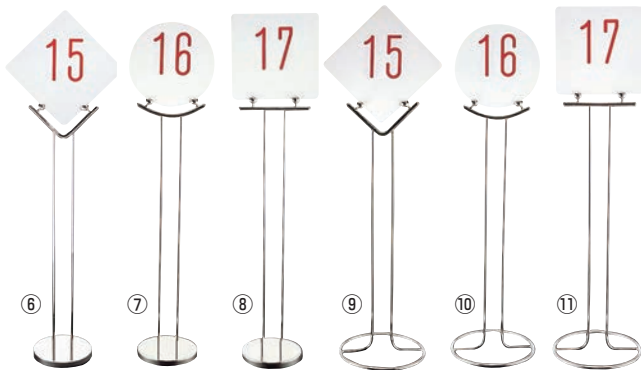

UK 18-8 テーブルリザーブスタンド

	ページコード	ベース	全高	商品コード	価格
①	瑞雲	1-1231-0101	φ150×H570	1526000	¥9,900
②	松葉	1-1231-0201	φ120×H400	1526100	¥9,800
③	菊	1-1231-0301	φ150×H510	1526200	¥9,600
④	末広	1-1231-0401	φ150×H570	1526300	¥9,900
⑤	丸型	1-1231-0501	φ120×H400	1530000	¥9,600

許容プレート厚:3mm  
※写真のプレートは別売です。

UK 18-8 テーブルナンバースタンド  
プレーンベース

	ページコード	ベース	全高	商品コード	価格
⑥	1010	1-1231-0601	φ120×H500	3240500	¥15,500
⑦	1030	1-1231-0701	φ120×H500	3240600	¥15,500
⑧	1020	1-1231-0801	φ120×H500	3240700	¥15,500

許容プレート厚:3mm  
※写真のプレートは別売です。

UK 18-8 テーブルナンバースタンド  
ドーナツベース

	ページコード	ベース	全高	商品コード	価格
⑨	2010	1-1231-0901	φ170×H500	3240800	¥15,300
⑩	2030	1-1231-1001	φ170×H500	3240900	¥15,300
⑪	2020	1-1231-1101	φ170×H500	3241000	¥15,300

ページコード	商品コード	価格
1-1231-1301	1528800	¥3,200

⑭ UK 角型  
テーブルリザーブ  
スタンド用プレート 無地

ページコード	商品コード	価格
1-1231-1401	1527600	¥2,700

〈UKプレート基本文字〉

■基本文字 (全て行書体があります。★印は丸ゴシック体があります。●印は教科書体があります。)

マツ ツキ サクラ カシ キリ ワ トミ オキナ ミツル マイ ズイシヨウ ナデシコ オイマツ スエマツ ヨヤクセキ  
松★ 月★ 桜★ 樅★ 桐★ 和★ 富★ 翁★ 舞★ 瑞祥★ 撫子★ 老松★ 末松★ 予約席★ 1~60★  
タケ ビ タチバナ スギ ハク キ シュウ ベニ リョク トキワ スイセン エシオウ ビシユウ  
竹★ 美★ 橘★ 杉★ 朴★ 貴★ 錦★ 紅★ 宴★ 緑★ 常盤★ 水仙★ 鴛鴦★ 美秀★ あかしや  
ウメ ハナ トチ マキ テイ トク オオキ シカ アンズ ヤヨイ ボタン スイショウ スミノエ ホウウ★  
梅★ 花★ 枳★ 榎★ 梯★ 徳★ 扇★ 鹿★ 久★ 杏★ 弥生★ 牡丹★ 水晶★ 住江★ 鳳凰★  
ツル ハナ サカキ クスノキ ニレ ヨロコト コト ユウ チトセ エイラク キキョウ コ ハク モツヅキ サンゴ  
鶴★ 華★ 柿★ 楠★ 榎★ 喜★ 琴★ 豊★ 陽★ 千歳★ 永楽★ 桔梗★ 琥珀★ 望月★ 珊瑚★  
カメ セイ ヤナギ カキ キク ガ キン タカラ ズイ マサゴ シヤクヤク キンシ ヌノウエ キリシマ  
亀★ 清★ 柳★ 柿★ 菊★ 賀★ 金★ 宝★ 瑞★ 真砂★ 長者★ 芍薬★ 錦鶏★ 尾上★ 孔雀★  
フク アオイ モミ ツバキ ハギ ラン ショウ スエヒロ イズモ フヨウ ヒスイ アラタマ スイノウ  
福★ 葵★ 桜★ 椿★ 萩★ 秀★ 欽★ 蘭★ 梅★ 祥★ 末広★ 出雲★ 芙蓉★ 翡翠★ 新玉★ 瑞宝★  
ロク カシワ モモ カバ ワン ユウ テン ラク アイオイ ハツネ タカサゴ ホウライ チョウセイ アジ  
緑★ 柏★ 桃★ 樺★ 藤★ 優★ 天★ 明★ 楽★ 相生★ 初音★ 高砂★ 蓬萊★ 長生★ 富士★  
コトナ トリヅカ コツラ ケヤキ トリヅカ サカエ サイワイ ウバ ワカミズ ショウウ スイショウ デワ キリシマ  
寿★ 壽★ 桂★ 楓★ 樺★ 尊★ 栄★ 繁★ 幸★ 姥★ 金剛★ 若水★ 菖蒲★ 水松★ 出羽★ 霧島★  
ユキ ヒノキ エノキ ショウ レイ イワイ サカリ ヨロコト ホシ ハゴロモ ワカバ ユリ スズラン ハマナス  
雪★ 檜★ 榎★ 樟★ 禮★ 祝★ 盛★ 慶★ 星★ 羽衣★ 若葉★ 百合★ 鈴蘭★ 浜茄子★ A~Z★  
ギン ミヤビ  
銀★ 雅★