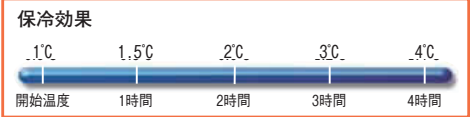

**CAMBRO® DRINK DISPENSERS** ドリンクディスペンサー

キャンプロ

- 電気などの熱源なしで飲み物を温かいまま、冷たいままで数時間保存できます。
- ポリエチレン製の二重壁の中に、発泡ポリウレタンがぎっしりとつまっているため、抜群の断熱効果を誇り衝撃を緩和する効果もあります。
- 本体内側の盛り上がった縁に蓋のゴムパッキンが密着し、さらに両側面のフックで気密性を向上させているので、こぼさずに運搬でき、品質を維持する事ができます。
- 積み重ねができるデザインなので、取手がじゃまにならず運搬や収納の場所をとらずに大変便利です。
- コックはリターン式で、ワンタッチで注ぐ事ができます。
- ※350LCDはコックなし
- 蓋に付いているベントキャップは、蒸気を逃す機能弁なので、熱い物を入れた時は2〜3分開けてください。