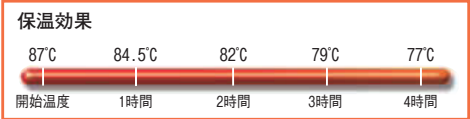

**CAMBRO® DRINK DISPENSERS** ドリンクディスペンサー

キャンプロ

- 電気などの熱源なしで飲み物を温かいまま、冷たいままで数時間保存できます。
- ポリエチレン製の二重壁の中に、発泡ポリウレタンがぎっしりとつまっているため、抜群の断熱効果を誇り衝撃を緩和する効果もあります。
- 本体内側の盛り上がった縁に蓋のゴムパッキンが密着し、さらに両側面のフックで気密性を向上させているので、こぼさずに運搬でき、品質を維持する事ができます。
- 積み重ねができるデザインなので、取手がじゃまにならず運搬や収納の場所をとらずに大変便利です。
- コックはリターン式で、ワンタッチで注ぐ事ができます。
- ※350LCDはコックなし
- 蓋に付いているベントキャップは、蒸気を逃す機能弁なので、熱い物を入れた時は2〜3分開けてください。