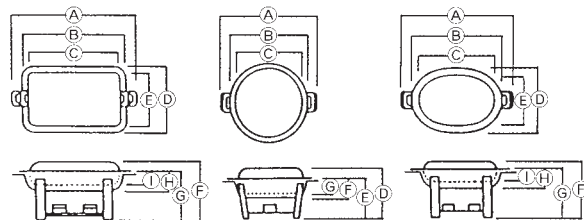

65 冷温機器

①UK 18-8 バロン 角 チューフィンディッシュ シングル

②UK 18-8 バロン 角 チューフィンディッシュ ダブル

①②兼用サイズ表

	A	B	C	D	E	F	G	H	I	図形ランプ数	①シングル	価格	②ダブル	価格
16インチ	500	415	355	275	220	320	187	70	50	中1ヶ付	1-1187-0101 1475700	¥178,000	1-1187-0201 5008900	¥189,000
20インチ	592	508	450	325	270	350	205	88	63	大1ヶ付	1-1187-0102 1475800	¥215,000	1-1187-0202 5009000	¥235,000
22インチ	645	560	500	358	300	360	210	90	65	大1ヶ付	1-1187-0103 1475900	¥235,000	1-1187-0203 5009100	¥250,000
26インチ	742	658	590	405	340	380	210	95	75	大2ヶ付	1-1187-0104 1476000	¥285,000	1-1187-0204 5009200	¥299,000

※写真は20インチのダブルカバーです。

※フードパン(上皿)のみダブル仕切ですが、蓋はシングルカバーになります。  
※20インチのみダブルカバーもあります。

UK チューフィンディッシュ サイズ表示

※UK 18-8バロンチューフィンディッシュの蓋ツツミは、丸型もできます。

66 ビュッフェ関連

59 うどん・そば・ラーメン

60 キョーザ・フライヤー

61 すし・蒸し器・セイロ類