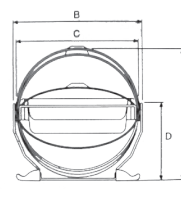

⑦UK 18-8 スタッキングバロン 丸 チューフィンディッシュ 13インチ

ページコード	商品コード	価格
1-1187-0701	3232100	¥169,000

(A)366×(B)325×(C)240 図形ランプ中1ヶ付

⑤～⑦の商品のウォーターパン、カバー、スタンドは、それぞれスタッキング(積み重ね)できます。

⑧UK 18-8 バロン 角チューフィンディッシュ用 フードパン 浅型

ページコード	外寸	商品コード	価格	
16インチ	1-1187-0801	415×275×H15	6579700	¥25,000
20インチ	1-1187-0802	508×325×H15	6579800	¥35,000
22インチ	1-1187-0803	560×360×H15	6579900	¥39,000

⑨UK 18-8 バロン 小判チューフィンディッシュ用 フードパン 浅型

ページコード	外寸	商品コード	価格	
15½インチ	1-1187-0901	388×282×H15	6580100	¥24,000
18インチ	1-1187-0902	475×330×H15	6580200	¥32,000
20インチ	1-1187-0903	506×367×H15	6580300	¥34,000

⑩UK 18-8 バロン 丸チューフィンディッシュ用 フードパン 浅型 13インチ

ページコード	商品コード	価格
1-1187-1001	6580000	¥24,000

外寸:φ325×H15

⑪ポリカ 回転カバー 角チューフィンディッシュフルセット

ページコード	商品コード	価格
1-1187-1101	2160000	¥145,000

(A)370 (B)270 (C)350 (D)380 (E)240  
電源:単相100V 消費電力:180W  
●トング・ネームホルダー・ホルダー付