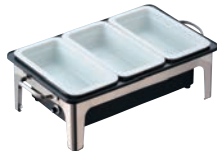

65 冷温機器

66 ヒューブエ関連

59 うどん・そば・ラーメン

60 キョーザ・フライヤー

61 すし・蒸し器・サイロ類

62 製菓・ベーカリー用品

63 ディスプレイ用品

64 加熱調理器

<組合せ例>

中鍋ロイヤルガストロノームパン½

中鍋ロイヤルガストロノームパン½

中鍋ロイヤルガストロノームパン½

SX ロールトップチェーファー 角型 無段階開閉式 X35189UQ

	ページコード	内鍋内寸	容量	商品コード	価格
③ シングル	1-1183-0301	495×295×H65	8.5ℓ	1081200	¥135,000
④ ダブル	1-1183-0401	295×240×H65×2	4.5ℓ×2	1081300	¥135,000

670×485×H435(カバーオープン時H270)
固定ランプ(内寸:φ88×H58)2ヶ付
材質:ステンレス
●高級感のあるゴールドタイプのスタンドです。
●任意の場所でカバーの位置を固定できます。

SX 電気チェーファー角型

	ページコード	内鍋内寸	容量	商品コード	価格
① X82189 シングル	1-1183-0101	495×295×H65	8.5ℓ	1399800	¥50,000
② X82289 ダブル	1-1183-0201	295×240×H65×2	4.5ℓ×2	1409800	¥50,000