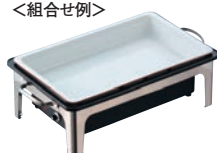

65 冷温機器

66 ヒューブエ関連

59 うどん・そば・ラーメン

60 キョーザ・フライヤー

61 すし・蒸し器・サイロ類

62 製菓・ベーカリー用品

63 ディスプレイ用品

64 加熱調理器

<組合せ例>

中鍋ロイヤルガストロノームパン½

中鍋ロイヤルガストロノームパン½

中鍋ロイヤルガストロノームパン½

SX ロールトップチェーファー 角型 無段階開閉式 X35189UQ

	ページコード	内鍋内寸	容量	商品コード	価格
③ シングル	1-1183-0301	495×295×H65	8.5ℓ	1081200	¥135,000
④ ダブル	1-1183-0401	295×240×H65×2	4.5ℓ×2	1081300	¥135,000

670×485×H435(カバーオープン時H270)
固定ランプ(内寸:φ88×H58)2ヶ付
材質:ステンレス
●高級感のあるゴールドタイプのスタンドです。
●任意の場所でカバーの位置を固定できます。

SX 電気チェーファー角型

	ページコード	内鍋内寸	容量	商品コード	価格
① X82189 シングル	1-1183-0101	495×295×H65	8.5ℓ	1399800	¥50,000
② X82289 ダブル	1-1183-0201	295×240×H65×2	4.5ℓ×2	1409800	¥50,000