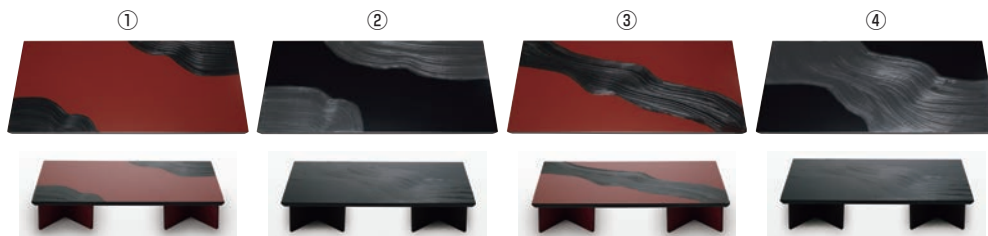

## 漆黒刷毛目シリーズ

- ・和食のビュッフェなどで高級感を演出します。
- ・料理を直接盛り付け出来ます。

### 漆黒刷毛目 長角トレー

	ページコード	商品コード	価格
①朱 隅黒漆流水	1-1148-0101	1025950	¥18,800
②黒 隅黒漆流水	1-1148-0201	1025960	¥18,800
③朱 黒漆流水	1-1148-0301	1025970	¥18,800
④黒 黒漆流水	1-1148-0401	1025980	¥18,800

500×250×H12  
材質:シナ合板(ウレタン塗装)、漆  
●スタンドは別売りです。  
③、④からお選びください。

### 漆黒刷毛目 正角トレー 黒流水

	ページコード	商品コード	価格
⑤朱	1-1148-0501	1025990	¥15,000
⑥黒	1-1148-0601	1026000	¥15,000

300×300×H12  
材質:シナ合板(ウレタン塗装)、漆  
●スタンドは別売りです。  
⑤、⑥からお選びください。