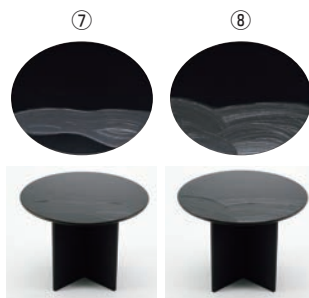

### 漆黒刷毛目 長角トレー

	ページコード	商品コード	価格
①朱 隅黒漆流水	1-1148-0101	1025950	¥18,800
②黒 隅黒漆流水	1-1148-0201	1025960	¥18,800
③朱 黒漆流水	1-1148-0301	1025970	¥18,800
④黒 黒漆流水	1-1148-0401	1025980	¥18,800

500×250×H12  
材質:シナ合板(ウレタン塗装)、漆  
●スタンドは別売りです。  
③、④からお選びください。

### 漆黒刷毛目 正角トレー 黒流水

	ページコード	商品コード	価格
⑤朱	1-1148-0501	1025990	¥15,000
⑥黒	1-1148-0601	1026000	¥15,000

300×300×H12  
材質:シナ合板(ウレタン塗装)、漆  
●スタンドは別売りです。  
⑤、⑥からお選びください。

### 漆黒刷毛目 黒丸トレー

	ページコード	商品コード	価格
⑦黒漆流水	1-1148-0701	1026010	¥16,300
⑧黒漆波	1-1148-0801	1026020	¥16,300

φ300×12×H12  
材質:シナ合板(ウレタン塗装)、漆  
●スタンドは別売りです。  
⑦、⑧からお選びください。