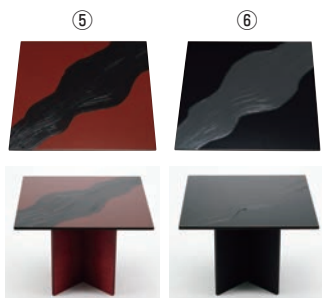

## 漆黒刷毛目シリーズ

- ・和食のビュッフェなどで高級感を演出します。
- ・料理を直接盛り付け出来ます。

### 漆黒刷毛目 長角トレー

	ページコード	商品コード	価格
①朱 隅黒漆流水	1-1148-0101	1025950	¥18,800
②黒 隅黒漆流水	1-1148-0201	1025960	¥18,800
③朱 黒漆流水	1-1148-0301	1025970	¥18,800
④黒 黒漆流水	1-1148-0401	1025980	¥18,800

500×250×H12  
材質:シナ合板(ウレタン塗装)、漆  
●スタンドは別売りです。  
③、④からお選びください。

### 漆黒刷毛目 正角トレー 黒流水

	ページコード	商品コード	価格
⑤朱	1-1148-0501	1025990	¥15,000
⑥黒	1-1148-0601	1026000	¥15,000

300×300×H12  
材質:シナ合板(ウレタン塗装)、漆  
●スタンドは別売りです。  
⑤、⑥からお選びください。