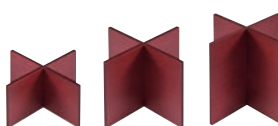

⑩木製 組立十字スタンド 赤

	ページコード	商品コード	価格
200×200×100mm	1-1148-1001	1026060	¥4,900
200×200×150mm	1-1148-1002	1026070	¥5,800
200×200×200mm	1-1148-1003	1026080	¥6,800

材質:シナ合板(ウレタン塗装)
●インスリップ加工していますので上に乗せた物がスベリにくいです。
●高低差のあるビュッフェシーンを演出できます。