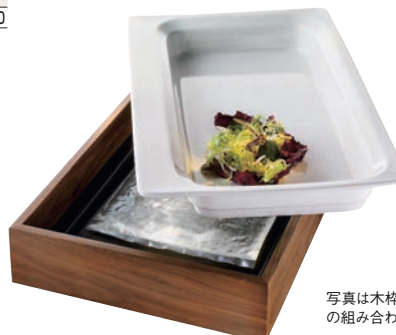

ドリフトレーと保冷剤を併用することで、冷たいメニューの提供も便利になりました。

※使用アイスパックはP744-⑥ FAR800 (21入)
1-1140-0001 5221930 ¥3,950
をご使用ください。

写真は木枠・ドリフトレー・1/1ガストロノームパンの組み合わせです。

73 和・洋・中食器

66 ビュッフェ関連

67 ビュッフェ・宴会

68 カフェ・サリース用品・トレイ

69 ブレンドーサー・かき氷

70 カトラリー・箸

71 グラス・酒器

72 ワイン・バー用品