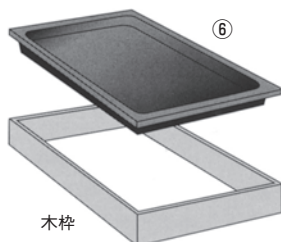

325×265×H85  
●積み重ねができる段差が付いているので、中枠がなくてもスタッキングできます。

③ボード 1/2 ブラウン 

ページコード	商品コード	価格
9377934	1-1140-0301	4062830 ¥15,000

325×265×H18

④ボード 1/2 ダークブラウン 

ページコード	商品コード	価格
9377935	1-1140-0401	4062840 ¥13,800

325×265×H18

シナリオ ブレッドボード

⑤ブレッドボード 1/1  
ブラウン 

ページコード	商品コード	価格
9377980	1-1140-0501	4063700 ¥24,200

504×300×H18

冷たいものは冷たいままに

⑥木枠用ドリフトレー 

ページコード	商品コード	価格
9377950	1-1140-0601	4063400 ¥2,700

498×298×H23  
材質:ポリエチレン