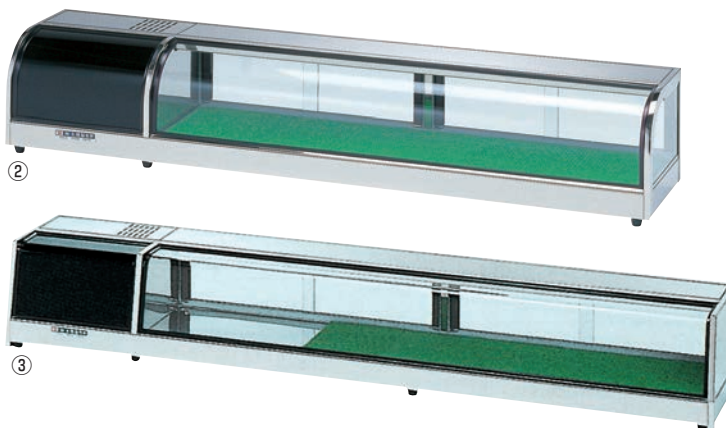

OHしし用ネタケース

●機械室の左・右があります。
※ネタケースの機械室は、ケース正面から見て、左・右のどちらかご指定ください。

①スタンダードネタケースOH丸型

フレーム:18-8ステンレスヘアライン仕上

型 式	全幅 (mm)	ケース有効幅 (mm)	奥行 (mm)	高さ (mm)	電源	消費電力 50Hz/60Hz	コンプレッサー 出力	庫内温度	L(左)	R(右)	価格
OH丸型-Sa-1200	1,200	750	300	275	単相100V	131/148W	100W	5℃~10℃	1-1118-0101 3137000	1-1118-0105 3137010	¥270,000
OH丸型-Sa-1500	1,500	1,050	300	275	単相100V	134/151W	100W	5℃~10℃	1-1118-0102 3137100	1-1118-0106 3137110	¥290,000
OH丸型-Sa-1800	1,800	1,350	300	275	単相100V	145/159W	100W	5℃~10℃	1-1118-0103 3137200	1-1118-0107 3137210	¥310,000
OH丸型-Sa-2100	2,100	1,650	300	275	単相100V	158/183W	125W	5℃~10℃	1-1118-0104 3137300	1-1118-0108 3137310	¥340,000

適湿低温ネタケース

グリーンと冷える。乾きが少ない。だから新鮮さ長持ち。

●乾燥が少なくなりました。(注:全く乾燥しないわけではありません。)

●配管がなくなり、掃除も簡単です。●上面と底面から冷やしますので冷えも抜群です。

②適湿低温ネタケースOH丸型

フレーム:鏡面仕上

型 式	全幅 (mm)	ケース有効幅 (mm)	奥行 (mm)	高さ (mm)	電源	消費電力 50Hz/60Hz	コンプレッサー 出力	L(左)	R(右)	価格
OH丸型-NMa1200	1,200	825	300	260	単相100V	149/171W	100W	1-1118-0201 3135500	1-1118-0204 3135510	¥350,000
OH丸型-NMa1500	1,500	1,125	300	260	単相100V	153/173W	100W	1-1118-0202 3135600	1-1118-0205 3135610	¥370,000
OH丸型-NMa1800	1,800	1,425	300	260	単相100V	156/176W	100W	1-1118-0203 3135700	1-1118-0206 3135710	¥430,000