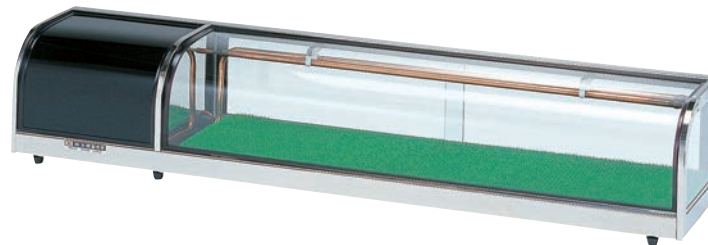

OHしし用ネタケース

●機械室の左・右があります。
※ネタケースの機械室は、ケース正面から見て、左・右のどちらかご指定ください。

①スタンダードネタケースOH丸型

フレーム:18-8ステンレスヘアライン仕上

型 式	全幅 (mm)	ケース有効幅 (mm)	奥行 (mm)	高さ (mm)	電源	消費電力 50Hz/60Hz	コンプレッサー 出力	庫内温度	L(左)	R(右)	価格
OH丸型-Sa-1200	1,200	750	300	275	単相100V	131/148W	100W	5℃~10℃	1-1118-0101 3137000	1-1118-0105 3137010	¥270,000
OH丸型-Sa-1500	1,500	1,050	300	275	単相100V	134/151W	100W	5℃~10℃	1-1118-0102 3137100	1-1118-0106 3137110	¥290,000
OH丸型-Sa-1800	1,800	1,350	300	275	単相100V	145/159W	100W	5℃~10℃	1-1118-0103 3137200	1-1118-0107 3137210	¥310,000
OH丸型-Sa-2100	2,100	1,650	300	275	単相100V	158/183W	125W	5℃~10℃	1-1118-0104 3137300	1-1118-0108 3137310	¥340,000

適湿低温ネタケース

グリーンと冷える。乾きが少ない。だから新鮮さ長持ち。

●乾燥が少なくなりました。(注:全く乾燥しないわけではありません。)

●配管がなくなり、掃除も簡単です。●上面と底面から冷やしますので冷えも抜群です。

②適湿低温ネタケースOH丸型

フレーム:鏡面仕上

型 式	全幅 (mm)	ケース有効幅 (mm)	奥行 (mm)	高さ (mm)	電源	消費電力 50Hz/60Hz	コンプレッサー 出力	L(左)	R(右)	価格
OH丸型-NMa1200	1,200	825	300	260	単相100V	149/171W	100W	1-1118-0201 3135500	1-1118-0204 3135510	¥350,000
OH丸型-NMa1500	1,500	1,125	300	260	単相100V	153/173W	100W	1-1118-0202 3135600	1-1118-0205 3135610	¥370,000
OH丸型-NMa1800	1,800	1,425	300	260	単相100V	156/176W	100W	1-1118-0203 3135700	1-1118-0206 3135710	¥430,000

※庫内温度(5℃~10℃)

④ABSネタ受け (水受け付) 青磁

ページコード	外寸	商品コード	価格
小	1-1118-0401	202×111×H32	6817810 ¥1,800
大	1-1118-0402	229×129×H32	6817800 ¥1,950

⑤P.P.ネタ受け (水受け付) グリーン

ページコード	外寸	商品コード	価格
小	1-1118-0501	202×111×H32	6817830 ¥950
大	1-1118-0502	229×129×H32	6817820 ¥1,050