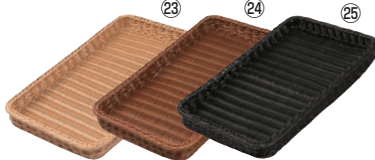

外寸:400×300×H55
※ステンレスワイヤー補強入り

ベーカリーバスケット 60型

	ページコード	商品コード	価格
⑬ アイボリー	1-1071-1301	0333310	¥4,900
⑭ ブラウン	1-1071-1401	0333330	¥4,900

外寸:600×400×H55
※ステンレスワイヤー補強入り

角型ベーカリーバスケット スカシ

	ページコード	商品コード	価格
⑮ アイボリー	1-1071-1501	0333350	¥3,100
⑯ ブラウン	1-1071-1601	0333360	¥3,100
⑰ ブラック	1-1071-1701	0333370	¥3,100

外寸:400×300×H65
※ステンレスワイヤー補強入り

⑱ 小判型バスケット デコレートエッジ

	ページコード	外寸	商品コード	価格
40型 ブラウン	1-1071-1801	400×345×H40	0345300	¥3,700
40型 ダークブラウン	1-1071-1802	400×345×H40	6677100	¥3,700
53型 ブラウン	1-1071-1803	530×425×H70	0345310	¥6,200
53型 ダークブラウン	1-1071-1804	530×425×H70	6677200	¥6,200

※ステンレスワイヤー補強入り

ベーカリーバスケット 薄型20型

	ページコード	商品コード	価格
⑲ アイボリー	1-1071-1901	0333440	¥2,750
⑳ ブラウン	1-1071-2001	0333470	¥2,750
㉑ ブラック	1-1071-2101	0333500	¥2,750
㉒ ダークブラウン	1-1071-2201	6677300	¥2,000

外寸:400×200×H35
※ステンレスワイヤー補強入り

ベーカリーバスケット 薄型25型

	ページコード	商品コード	価格
㉓ アイボリー	1-1071-2301	0333450	¥2,800
㉔ ブラウン	1-1071-2401	0333480	¥2,800
㉕ ブラック	1-1071-2501	0333510	¥2,800

外寸:400×250×H35
※ステンレスワイヤー補強入り

ベーカリーバスケット 薄型30型

	ページコード	商品コード	価格
㉖ アイボリー	1-1071-2601	0333460	¥2,850
㉗ ブラウン	1-1071-2701	0333490	¥2,850
㉘ ブラック	1-1071-2801	0333520	¥2,850
㉙ ダークブラウン	1-1071-2901	6677400	¥2,500