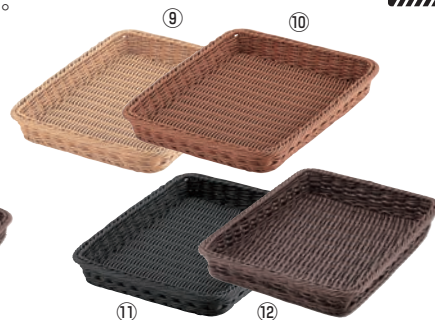

このページの全商品は

PP Rattan

- 特性**
- 水洗いOKで洗剤も使えてお手入れ簡単、衛生的に保てます。
 - 冷蔵庫内でのご使用もOKです。(冷凍は不可)
 - 柔軟性、耐衝撃性に優れ、天然籐と違いささくれません。

洗えるバスケット! 材質:ポリプロピレン
耐熱温度:120℃
籐のような手編みのぬくもり、柔らかいのに丈夫なしっかり形状
生鮮、鮮魚、青果、精肉、ベーカリー等さまざまなシーンで活躍

ベーカリーバスケット 32型

	ページコード	商品コード	価格
① アイボリー	1-1071-0101	0333380	¥1,550
② ブラウン	1-1071-0201	0333400	¥1,550
③ ブラック	1-1071-0301	0333420	¥1,550
④ ダークブラウン	1-1071-0401	6676900	¥1,500

外寸:320×180×H40
※ステンレスワイヤー補強入り

ベーカリーバスケット 36型

	ページコード	商品コード	価格
⑤ アイボリー	1-1071-0501	0333390	¥1,900
⑥ ブラウン	1-1071-0601	0333410	¥1,900
⑦ ブラック	1-1071-0701	0333430	¥1,900
⑧ ダークブラウン	1-1071-0801	6677000	¥1,800

外寸:360×240×H40
※ステンレスワイヤー補強入り

ベーカリーバスケット 40型

	ページコード	商品コード	価格
⑨ アイボリー	1-1071-0901	0333300	¥2,550
⑩ ブラウン	1-1071-1001	0333320	¥2,550
⑪ ブラック	1-1071-1101	0333340	¥2,550
⑫ ダークブラウン	1-1071-1201	6676800	¥2,300

外寸:400×300×H55
※ステンレスワイヤー補強入り

ベーカリーバスケット 60型

	ページコード	商品コード	価格
⑬ アイボリー	1-1071-1301	0333310	¥4,900
⑭ ブラウン	1-1071-1401	0333330	¥4,900

外寸:600×400×H55
※ステンレスワイヤー補強入り

角型ベーカリーバスケット スカシ

	ページコード	商品コード	価格
⑮ アイボリー	1-1071-1501	0333350	¥3,100
⑯ ブラウン	1-1071-1601	0333360	¥3,100
⑰ ブラック	1-1071-1701	0333370	¥3,100