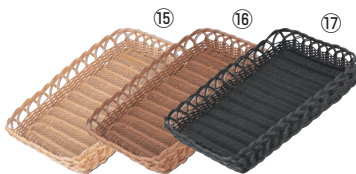

ベーカリーバスケット 32型

	ページコード	商品コード	価格
① アイボリー	1-1071-0101	0333380	¥1,550
② ブラウン	1-1071-0201	0333400	¥1,550
③ ブラック	1-1071-0301	0333420	¥1,550
④ ダークブラウン	1-1071-0401	6676900	¥1,500

外寸:320×180×H40
※ステンレスワイヤー補強入り

ベーカリーバスケット 36型

	ページコード	商品コード	価格
⑤ アイボリー	1-1071-0501	0333390	¥1,900
⑥ ブラウン	1-1071-0601	0333410	¥1,900
⑦ ブラック	1-1071-0701	0333430	¥1,900
⑧ ダークブラウン	1-1071-0801	6677000	¥1,800

外寸:360×240×H40
※ステンレスワイヤー補強入り

ベーカリーバスケット 40型

	ページコード	商品コード	価格
⑨ アイボリー	1-1071-0901	0333300	¥2,550
⑩ ブラウン	1-1071-1001	0333320	¥2,550
⑪ ブラック	1-1071-1101	0333340	¥2,550
⑫ ダークブラウン	1-1071-1201	6676800	¥2,300

外寸:400×300×H55
※ステンレスワイヤー補強入り

ベーカリーバスケット 60型

	ページコード	商品コード	価格
⑬ アイボリー	1-1071-1301	0333310	¥4,900
⑭ ブラウン	1-1071-1401	0333330	¥4,900

外寸:600×400×H55
※ステンレスワイヤー補強入り

角型ベーカリーバスケット スカシ

	ページコード	商品コード	価格
⑮ アイボリー	1-1071-1501	0333350	¥3,100
⑯ ブラウン	1-1071-1601	0333360	¥3,100
⑰ ブラック	1-1071-1701	0333370	¥3,100