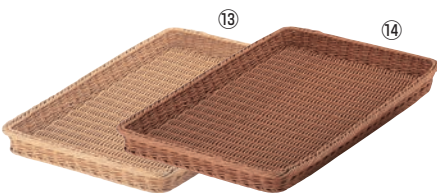

ベーカリーバスケット 32型

	ページコード	商品コード	価格
① アイボリー	1-1071-0101	0333380	¥1,550
② ブラウン	1-1071-0201	0333400	¥1,550
③ ブラック	1-1071-0301	0333420	¥1,550
④ ダークブラウン	1-1071-0401	6676900	¥1,500

外寸:320×180×H40
※ステンレスワイヤー補強入り

ベーカリーバスケット 36型

	ページコード	商品コード	価格
⑤ アイボリー	1-1071-0501	0333390	¥1,900
⑥ ブラウン	1-1071-0601	0333410	¥1,900
⑦ ブラック	1-1071-0701	0333430	¥1,900
⑧ ダークブラウン	1-1071-0801	6677000	¥1,800

外寸:360×240×H40
※ステンレスワイヤー補強入り

ベーカリーバスケット 40型

	ページコード	商品コード	価格
⑨ アイボリー	1-1071-0901	0333300	¥2,550
⑩ ブラウン	1-1071-1001	0333320	¥2,550
⑪ ブラック	1-1071-1101	0333340	¥2,550
⑫ ダークブラウン	1-1071-1201	6676800	¥2,300

外寸:400×300×H55
※ステンレスワイヤー補強入り

ベーカリーバスケット 60型

	ページコード	商品コード	価格
⑬ アイボリー	1-1071-1301	0333310	¥4,900
⑭ ブラウン	1-1071-1401	0333330	¥4,900

外寸:600×400×H55
※ステンレスワイヤー補強入り

角型ベーカリーバスケット スカシ

	ページコード	商品コード	価格
⑮ アイボリー	1-1071-1501	0333350	¥3,100
⑯ ブラウン	1-1071-1601	0333360	¥3,100
⑰ ブラック	1-1071-1701	0333370	¥3,100