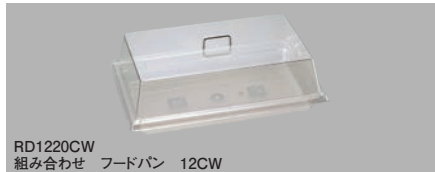

# CAMBRO® キャンブロ DISPLAY COVERS

材質:ポリカーボネイト

アメリカ

キッチンのタイルに落としても割れません。コンテンポラリーなクロームハンドルが高級感を与えます。

RD1220CW  
組み合わせ フードパン 12CW

RD1826CWH  
組み合わせ カムトレー1826 ライトエルム

## ① ディスプレイカバー

ページコード	A	B	C	D	商品コード	価格
RD1220CW	1-1067-0101	532	510	336	310 H140	2753300 ¥13,500
RD1826CW	1-1067-0102	658	605	455	405 H150	2753400 ¥17,500