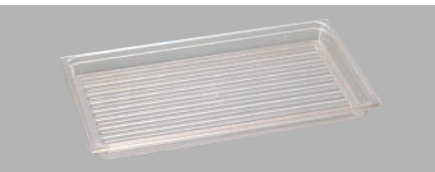

⑦ ディスプレイトレー

ページコード	商品コード	価格
DT1220CW	1-1067-0701 4118800	¥5,200

外寸:530×325×H40