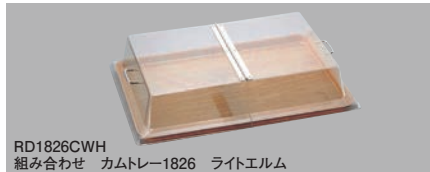

# CAMBRO® キャンブロ DISPLAY COVERS

材質:ポリカーボネイト

アメリカ

キッチンのタイルに落としても割れません。コンテンポラリーなクロームハンドルが高級感を与えます。

RD1220CW  
組み合わせ フードパン 12CW

RD1826CWH  
組み合わせ カムトレー1826 ライトエルム

## ① ディスプレイカバー

ページコード	A	B	C	D	商品コード	価格
RD1220CW	1-1067-0101	532	510	336	310 H140	2753300 ¥13,500
RD1826CW	1-1067-0102	658	605	455	405 H150	2753400 ¥17,500