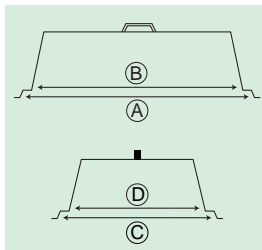

キャンブロディスプレイカバー 組み合わせ例

品番	適合トレイ・フードパン・ボックス
① RD1220CW	ディスプレイトレイ(⑦参照) DT1220CW・
③ DD1220CW	フードパン1/1・
⑤ DD1220SCW	シャロートレー1220

品番	適合トレイ・フードパン・ボックス
② RD1220CWH	ディスプレイトレイ(⑦参照) DT1220CW・
④ DD1220ECW	フードパン1/1・
⑥ DD1220BECW	シャロートレー1220
② RD1826CWH	カムトレー1826・シャロートレー1826・
④ DD1826ECW	フードストレージボックス1826シリーズ

※上記組み合わせのトレイ・フードパンは別売です。

フードパンはP655、フードストレージボックスはP658、カムトレーはP1322にございます。(別売)