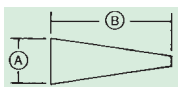

57 屋台・イベント調理機器

① マトファー クロワッサンカッター 82311

ページコード	商品コード	価格
1-1049-0101	2583300	¥45,760

φ80×350
カット寸法: ①110×②210
●連続して均一の大きさの生地をカットできます。

② テルモハウザー クロワッサンカッター

ページコード	商品コード	価格
44775 ミニ	1-1049-0201	φ78×380 ④110×⑥150 7143000 ¥27,000
44075	1-1049-0202	φ78×435 ④ 97×⑥210 7244800 ¥39,000

●連続して均一の大きさの生地をカットできます。

③ 1658 クロワッサンカッター 切

ページコード	商品コード	価格
1-1049-0301	2583500	¥1,500

φ65×374
カット寸法: ④100×⑥170
●③の部分に切れ目入り巻き込む時に便利です。

58 ピザ・パスタ

59 うどん・そば ラーメン

60 フライヤー

61 セイロ類 蒸し器