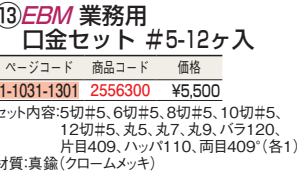

56 お好み焼・
鉄板焼関連

EBM 花口金

| | A | B | H | ①5切 | ②6切 | ③8切 | ④10切 | ⑤12切 | 価格 |
|------|----|----|----|------------------------|------------------------|------------------------|------------------------|------------------------|------|
| # 1 | 4 | 13 | 31 | 1-1031-0101 2547010 | 1-1031-0201 2548010 | 1-1031-0301 2549010 | 1-1031-0401 2550010 | 1-1031-0501 2551010 | ¥440 |
| # 2 | 5 | 15 | 32 | 1-1031-0102 2547020 | 1-1031-0202 2548020 | 1-1031-0302 2549020 | 1-1031-0402 2550020 | 1-1031-0502 2551020 | ¥440 |
| # 3 | 6 | 16 | 33 | 1-1031-0103 2547030 | 1-1031-0203 2548030 | 1-1031-0303 2549030 | 1-1031-0403 2550030 | 1-1031-0503 2551030 | ¥440 |
| # 4 | 7 | 17 | 35 | 1-1031-0104 2547040 | 1-1031-0204 2548040 | 1-1031-0304 2549040 | 1-1031-0404 2550040 | 1-1031-0504 2551040 | ¥470 |
| # 5 | 8 | 18 | 35 | 1-1031-0105 2547050 | 1-1031-0205 2548050 | 1-1031-0305 2549050 | 1-1031-0405 2550050 | 1-1031-0505 2551050 | ¥470 |
| # 6 | 9 | 19 | 36 | 1-1031-0106 2547060 | 1-1031-0206 2548060 | 1-1031-0306 2549060 | 1-1031-0406 2550060 | 1-1031-0506 2551060 | ¥470 |
| # 7 | 11 | 20 | 36 | 1-1031-0107 2547070 | 1-1031-0207 2548070 | 1-1031-0307 2549070 | 1-1031-0407 2550070 | 1-1031-0507 2551070 | ¥500 |
| # 8 | 12 | 21 | 37 | 1-1031-0108 2547080 | 1-1031-0208 2548080 | 1-1031-0308 2549080 | 1-1031-0408 2550080 | 1-1031-0508 2551080 | ¥500 |
| # 9 | 13 | 23 | 39 | 1-1031-0109 2547090 | 1-1031-0209 2548090 | 1-1031-0309 2549090 | 1-1031-0409 2550090 | 1-1031-0509 2551090 | ¥500 |
| # 10 | 15 | 25 | 40 | 1-1031-0110 2547100 | 1-1031-0210 2548100 | 1-1031-0310 2549100 | 1-1031-0410 2550100 | 1-1031-0510 2551100 | ¥500 |