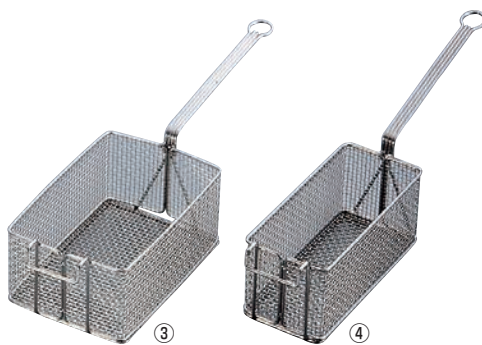

57 屋台・イベント調理機器

58 ピザ・パスタ

59 うどん・そば・ラーメン

60 キョウザ・フライヤー

53 焼アミ

54 オーブン・電子レンジ

55 低温調理器・フードウォーマー

56 お好み焼・たこ焼・鉄板焼関連

EBM 18-8 ポテトフライヤー

| | ページコード | A | B | C | D | g | 商品コード | 価格 |
|----|-------------|-----|-----|-----|-----|-----|---------|--------|
| ①大 | 1-0917-0101 | 270 | 180 | 120 | 280 | 880 | 0225300 | ¥9,200 |
| ②小 | 1-0917-0201 | 270 | 120 | 120 | 280 | 790 | 0225400 | ¥8,200 |

アミ目:1.1×4メッシュ

EBM 鉄 ポテトフライヤー
(クロームメッキ)

| | ページコード | A | B | C | D | g | 商品コード | 価格 |
|----|-------------|-----|-----|-----|-----|-------|---------|--------|
| ③大 | 1-0917-0301 | 270 | 180 | 120 | 280 | 1,110 | 0225100 | ¥8,200 |
| ④小 | 1-0917-0401 | 270 | 120 | 120 | 280 | 980 | 0225200 | ¥7,200 |

アミ目:1.1×4メッシュ

EBM おすすめ
均一に熱を伝え、
ひっくり返す手間を無くす!

EBM ポテトフライヤー用 浮き上がり防止蓋

| | ページコード | A | B | C | D | g | 商品コード | 価格 |
|--------|-------------|-----|-----|----|-----|-----|---------|--------|
| ⑤大サイズ用 | 1-0917-0501 | 237 | 166 | 10 | 250 | 380 | 0992480 | ¥5,000 |
| ⑥小サイズ用 | 1-0917-0601 | 237 | 96 | 10 | 250 | 330 | 0992490 | ¥4,700 |