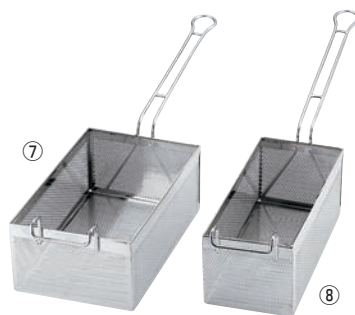

アミ目:1.1×4メッシュ

EBM 鉄 ポテトフライヤー
(クロームメッキ)

| | ページコード | A | B | C | D | g | 商品コード | 価格 |
|----|-------------|-----|-----|-----|-----|-------|---------|--------|
| ③大 | 1-0917-0301 | 270 | 180 | 120 | 280 | 1,110 | 0225100 | ¥8,200 |
| ④小 | 1-0917-0401 | 270 | 120 | 120 | 280 | 980 | 0225200 | ¥7,200 |

アミ目:1.1×4メッシュ

EBM おすすめ
均一に熱を伝え、
ひっくり返す手間を無くす!

EBM ポテトフライヤー用 浮き上がり防止蓋

| | ページコード | A | B | C | D | g | 商品コード | 価格 |
|--------|-------------|-----|-----|----|-----|-----|---------|--------|
| ⑤大サイズ用 | 1-0917-0501 | 237 | 166 | 10 | 250 | 380 | 0992480 | ¥5,000 |
| ⑥小サイズ用 | 1-0917-0601 | 237 | 96 | 10 | 250 | 330 | 0992490 | ¥4,700 |

材質:SUS304 アミ目:1.1×4メッシュ
※①~④にご使用ください。

UK 18-8 パンチング ポテトフライヤー

| | ページコード | A | B | C | D | g | 商品コード | 価格 |
|----|-------------|-----|-----|-----|-----|-------|---------|---------|
| ⑦L | 1-0917-0701 | 285 | 185 | 110 | 185 | 1,000 | 7303300 | ¥13,500 |
| ⑧S | 1-0917-0801 | 285 | 125 | 110 | 185 | 800 | 7303400 | ¥12,600 |

パンチング穴径:φ2.2

⑨EBM 18-8 フライドポテトバスケット (4メッシュ)

| ページコード | 商品コード | 価格 |
|-------------|---------|---------|
| 1-0917-0901 | 6966900 | ¥10,000 |

④210 ④150 ④150 ④280 610g

⑩EBM 18-8 フランクフルトバスケット (4メッシュ)

| ページコード | 商品コード | 価格 |
|-------------|---------|--------|
| 1-0917-1001 | 6967000 | ¥9,500 |