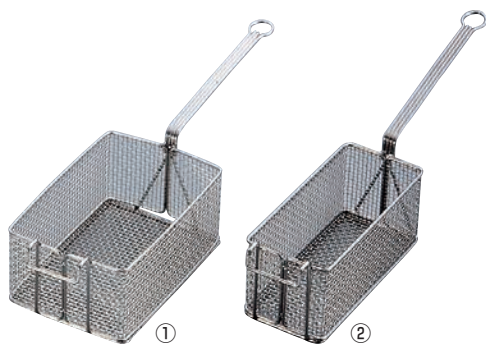

57 屋台・イベント調理機器

58 ピザ・パスタ

59 うどん・そば・ラーメン

60 キョウザ・フライヤー

53 焼アミ

54 オーブン・電子レンジ

55 低温調理器・フードウォーマー

56 お好み焼・たこ焼・鉄板焼関連

EBM 18-8 ポテトフライヤー

| | ページコード | A | B | C | D | g | 商品コード | 価格 |
|----|-------------|-----|-----|-----|-----|-----|---------|--------|
| ①大 | 1-0917-0101 | 270 | 180 | 120 | 280 | 880 | 0225300 | ¥9,200 |
| ②小 | 1-0917-0201 | 270 | 120 | 120 | 280 | 790 | 0225400 | ¥8,200 |

アミ目:1.1×4メッシュ

EBM 鉄 ポテトフライヤー
(クロームメッキ)

| | ページコード | A | B | C | D | g | 商品コード | 価格 |
|----|-------------|-----|-----|-----|-----|-------|---------|--------|
| ③大 | 1-0917-0301 | 270 | 180 | 120 | 280 | 1,110 | 0225100 | ¥8,200 |
| ④小 | 1-0917-0401 | 270 | 120 | 120 | 280 | 980 | 0225200 | ¥7,200 |

アミ目:1.1×4メッシュ

EBM おすすめ
均一に熱を伝え、
ひっくり返す手間を無くす!

EBM ポテトフライヤー用 浮き上がり防止蓋

| | ページコード | A | B | C | D | g | 商品コード | 価格 |
|--------|-------------|-----|-----|----|-----|-----|---------|--------|
| ⑤大サイズ用 | 1-0917-0501 | 237 | 166 | 10 | 250 | 380 | 0992480 | ¥5,000 |
| ⑥小サイズ用 | 1-0917-0601 | 237 | 96 | 10 | 250 | 330 | 0992490 | ¥4,700 |