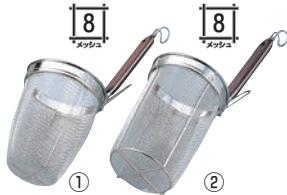

テボ選び目安表

種の量で選ぶ 6つのサイズ

種の太さで選ぶ 6つのメッシュ

65 冷温機器

66 ビュツフエ関連

59 うどん・そば・ラーメン

60 ギョーザ・フライヤー

61 すし・蒸し器

62 製菓・ベーカリー用品

63 デイスブレイ用品

64 加熱調理器

大盛用の深型テボ

ピーコック 18-8 木柄 うどん揚 深型

	ページコード	A	B	C	商品コード	価格
①丸底	1-0902-0101	140	180	220	5618000	¥2,100
②平底	1-0902-0201	140	195	220	8122500	¥3,700

③TS 18-8 ケヤキ柄 深型 うどん揚

	ページコード	商品コード	価格
③丸底	1-0902-0301	3814900	¥2,900

①A140 ②B185 ③C205
●フチ高 25mm
●吹きこぼれにくい

フジボシ 18-8 ローズ柄 強力深型うどんてぼ

	ページコード	A	B	C	商品コード	価格
④丸底	1-0902-0401	140	180	220	1975000	¥3,400
⑤平底	1-0902-0501	140	160	200	1975100	¥3,400

⑥TS 18-8 デカてぼ

	ページコード	A	B	C	商品コード	価格
16cm	1-0902-0601	160	150	210	6333600	¥4,200
15cm	1-0902-0602	150	140	210	6333700	¥4,000

サイズ:φ70×全長300 線径:0.35mm
毛の材質:ソフトポリエステル
●ボトルの内部やザルなどの網目の洗浄に

⑰メッシュブラシ L 40001

	ページコード	商品コード	価格
ホワイト	1-0902-1701	3576700	¥3,000
ブルー	1-0902-1702	3576500	¥2,900
グリーン	1-0902-1703	3576600	¥2,900
レッド	1-0902-1704	3576900	¥2,900
イエロー	1-0902-1705	3576800	¥2,900