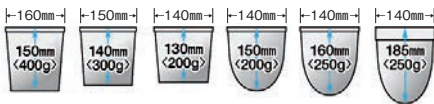

テボ選び目安表

種の量で選ぶ 6つのサイズ

種の太さで選ぶ 6つのメッシュ

65 冷温機器

66 ビュツフエ関連

59 うどん・そば・ラーメン

60 ギョーザ・フライヤー

61 すし・蒸し器

62 製菓・ベーカリー用品

63 デイスブレイ用品

64 加熱調理器

大盛用の深型テボ

ピーコック 18-8 木柄 うどん揚 深型

	ページコード	A	B	C	商品コード	価格
①丸底	1-0902-0101	140	180	220	5618000	¥2,100
②平底	1-0902-0201	140	195	220	8122500	¥3,700

③TS 18-8 ケヤキ柄 深型 うどん揚

	ページコード	商品コード	価格
③丸底	1-0902-0301	3814900	¥2,900

①A140 ②B185 ③C205
●フチ高 25mm
●吹きこぼれにくい

フジボシ 18-8 ローズ柄 強力深型うどんてぼ

	ページコード	A	B	C	商品コード	価格
④丸底	1-0902-0401	140	180	220	1975000	¥3,400
⑤平底	1-0902-0501	140	160	200	1975100	¥3,400

⑥TS 18-8 デカてぼ

	ページコード	A	B	C	商品コード	価格
16cm	1-0902-0601	160	150	210	6333600	¥4,200
15cm	1-0902-0602	150	140	210	6333700	¥4,000

サイズ:φ70×全長300 線径:0.35mm
毛の材質:ソフトポリエステル
●ボトルの内部やザルなどの網目の洗浄に

⑰メッシュブラシ L 40001

	ページコード	商品コード	価格
ホワイト	1-0902-1701	3576700	¥3,000
ブルー	1-0902-1702	3576500	¥2,900
グリーン	1-0902-1703	3576600	¥2,900
レッド	1-0902-1704	3576900	¥2,900
イエロー	1-0902-1705	3576800	¥2,900