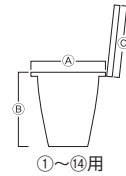

テボ選び目安表

種の量で選ぶ 6つのサイズ

種の太さで選ぶ 6つのメッシュ

65 冷温機器

66 ビュツフエ関連

59 うどん・そば・ラーメン

60 ギョーザ・フライヤー

61 すし・蒸し器

①A140 ②B185 ③C205
●フチ高 25mm
●吹きこぼれにくい

フジボシ 18-8 ローズ柄 強力深型うどんてぼ

	ページコード	A	B	C	商品コード	価格
④丸底	1-0902-0401	140	180	220	1975000	¥3,400
⑤平底	1-0902-0501	140	160	200	1975100	¥3,400

⑥TS 18-8 デカてぼ

	ページコード	A	B	C	商品コード	価格
16cm	1-0902-0601	160	150	210	6333600	¥4,200
15cm	1-0902-0602	150	140	210	6333700	¥4,000

サイズ:φ70×全長300 線径:0.35mm
毛の材質:ソフトポリエステル
●ボトルの内部やザルなどの網目の洗浄に

⑰メッシュブラシ L 40001

	ページコード	商品コード	価格
ホワイト	1-0902-1701	3576700	¥3,000
ブルー	1-0902-1702	3576500	¥2,900
グリーン	1-0902-1703	3576600	¥2,900
レッド	1-0902-1704	3576900	¥2,900
イエロー	1-0902-1705	3576800	¥2,900

サイズ:φ80×全長400 線径:0.35mm
毛の材質:ソフトポリエステル
●ボトルの内部やザルなどの網目の洗浄に

⑱TS てぼラシ 31902 洗

	ページコード	商品コード	価格
⑱丸底	1-0902-1801	1251520	¥3,500

全長:280
材質:毛/PBT樹脂 柄/PP樹脂
芯/18-8ステンレス
耐熱温度:150℃
●毎日のてぼ洗浄をもっと楽にするので専用洗浄ブラシです。
●毛の強さと先端のカーブで汚れをかきとります。