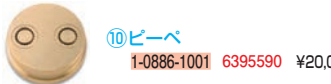

⑩ビーベ **㊦**
1-0886-1001 6395590 ¥20,000