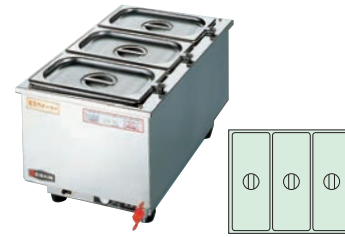

電気ウォーマー

①エイシン 18-8 電気 卓上  
ウォーマー ヨコ型 ES-1W ㊦

ページコード	商品コード	価格
1-0856-0101	0868900	¥53,000

外寸:320×210×H280  
電源:単相100V 750W  
温度調節:30℃~95℃ サーマ可変式  
収容量:4.2ℓ×1(ホテルパン1/4)  
重量:6kg

②エイシン 18-8 電気 卓上  
ウォーマー ヨコ型 ES-3W ㊦

ページコード	商品コード	価格
1-0856-0201	0869000	¥63,000

外寸:420×320×H280  
電源:単相100V 750W  
温度調節:30℃~95℃ サーマ可変式  
収容量:4.2ℓ×2(ホテルパン1/4)  
重量:10kg  
※タテ型のES-3WT(排水バルブ付)  
1-0856-0202 0869100 ¥68,000もあります。

③エイシン 18-8 電気 卓上  
ウォーマー タテ型 ES-5WT ㊦

ページコード	商品コード	価格
1-0856-0301	0869200	¥94,000

外寸:320×550×H280  
電源:単相100V 1kW  
温度調節:30℃~95℃ サーマ可変式  
収容量:4.2ℓ×3(ホテルパン1/4)  
重量:12kg  
※ヨコ型のES-5W  
1-0856-0302 0869300 ¥87,000もあります。

④エイシン 18-8 電気 卓上  
ウォーマー A-4 ㊦

ページコード	商品コード	価格
1-0856-0401	0869400	¥120,000

外寸:610×380×H280  
電源:単相100V 1.5kW  
温度調節:30℃~95℃ サーマ可変式  
収容量:4.2ℓ×4(ホテルパン1/4)  
重量:13kg

⑤エイシン 18-8 電気 卓上  
ウォーマー ヨコ型 ES-4W ㊦

ページコード	商品コード	価格
1-0856-0501	0869600	¥94,000