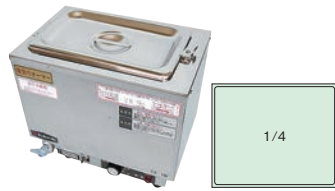

電気ウォーマー

①エイシン 18-8 電気 卓上  
ウォーマー ヨコ型 ES-1W ㊦

ページコード	商品コード	価格
1-0856-0101	0868900	¥53,000

外寸:320×210×H280  
電源:単相100V 750W  
温度調節:30℃~95℃ サーマ可変式  
収容量:4.2ℓ×1(ホテルパン1/4)  
重量:6kg

②エイシン 18-8 電気 卓上  
ウォーマー ヨコ型 ES-3W ㊦

ページコード	商品コード	価格
1-0856-0201	0869000	¥63,000

外寸:420×320×H280  
電源:単相100V 750W  
温度調節:30℃~95℃ サーマ可変式  
収容量:4.2ℓ×2(ホテルパン1/4)  
重量:10kg  
※タテ型のES-3WT(排水バルブ付)  
1-0856-0202 0869100 ¥68,000もあります。

③エイシン 18-8 電気 卓上  
ウォーマー タテ型 ES-5WT ㊦

ページコード	商品コード	価格
1-0856-0301	0869200	¥94,000

外寸:320×550×H280  
電源:単相100V 1kW  
温度調節:30℃~95℃ サーマ可変式  
収容量:4.2ℓ×3(ホテルパン1/4)  
重量:12kg  
※ヨコ型のES-5W  
1-0856-0302 0869300 ¥87,000もあります。

④エイシン 18-8 電気 卓上  
ウォーマー A-4 ㊦

電気ウォーマーポットNWL-870型

容器の組み替えが自由なので大変便利です。  
組み合わせは、10通りできます。

外寸:W型:590×350×H250  
V型:350×590×H250  
単相100V 1,200W  
温度調節:30℃~93℃ サーマ可変式  
重量:9.5kg(本体のみ)  
過昇防止装置付・水位計付

ヨコ型タイプ(W型)

タテ型タイプ(V型)

注水が簡単な給水口が  
付いています。