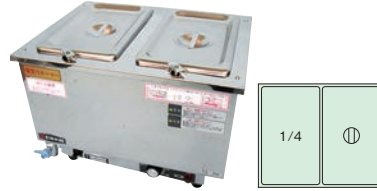

電気ウォーマー

①エイシン 18-8 電気 卓上  
ウォーマー ヨコ型 ES-1W ㊦

ページコード	商品コード	価格
1-0856-0101	0868900	¥53,000

外寸:320×210×H280  
電源:単相100V 750W  
温度調節:30℃~95℃ サーマ可変式  
収容量:4.2ℓ×1(ホテルパン1/4)  
重量:6kg

②エイシン 18-8 電気 卓上  
ウォーマー ヨコ型 ES-3W ㊦

ページコード	商品コード	価格
1-0856-0201	0869000	¥63,000

外寸:420×320×H280  
電源:単相100V 750W  
温度調節:30℃~95℃ サーマ可変式  
収容量:4.2ℓ×2(ホテルパン1/4)  
重量:10kg  
※タテ型のES-3WT(排水バルブ付)  
1-0856-0202 0869100 ¥68,000もあります。

③エイシン 18-8 電気 卓上  
ウォーマー タテ型 ES-5WT ㊦

ページコード	商品コード	価格
1-0856-0301	0869200	¥94,000

外寸:320×550×H280  
電源:単相100V 1kW  
温度調節:30℃~95℃ サーマ可変式  
収容量:4.2ℓ×3(ホテルパン1/4)  
重量:12kg  
※ヨコ型のES-5W  
1-0856-0302 0869300 ¥87,000もあります。

④エイシン 18-8 電気 卓上  
ウォーマー A-4 ㊦

電気ウォーマーポットNWL-870型

容器の組み替えが自由なので大変便利です。  
組み合わせは、10通りできます。

外寸:W型:590×350×H250  
V型:350×590×H250  
単相100V 1,200W  
温度調節:30℃~93℃ サーマ可変式  
重量:9.5kg(本体のみ)  
過昇防止装置付・水位計付

ヨコ型タイプ(W型)

タテ型タイプ(V型)

注水が簡単な給水口が  
付いています。