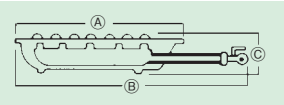

型式	外形寸法(mm)			ガス消費量(kW/h)		ガス接続		寸胴鍋の使用範囲	LP	13A	価格
	A	B	C	LP	13A	LP	13A				
① DEJ-10SL DEJ-10SC	230	360	100	2.25	2.25	3分口(φ9.5)	3分口(φ9.5)	最大20cmまで	1-0823-0101 1111410		¥7,500
										1-0823-0102 1111610	¥7,500
② DEJ-14SL DEJ-14PSL パイロット付 DEJ-14SC DEJ-14PSC パイロット付	270	410	105	3.95	3.95	3分口(φ9.5)	3分口(φ9.5)	最大26cmまで	1-0823-0201 1111910		¥9,800
										1-0823-0202 1112010	¥13,400
										1-0823-0203 1112110	¥9,800
								1-0823-0204 1112210	¥13,400		
③ DE-21nSL DE-21nPSL パイロット付 DE-21nSC DE-21nPSC パイロット付	325	500	120	7.22	6.92	4分口(φ13)	4分口(φ13)	最大33cmまで	1-0823-0301 1112410		¥16,000
										1-0823-0302 1112510	¥19,600
										1-0823-0303 1120310	¥16,000
								1-0823-0304 1120410	¥19,600		
④ DE-22nSL DE-22nPSL パイロット付 DE-22nSC DE-22nPSC パイロット付	325	490	115	7.22	6.92	3分口(φ9.5)	3分口(φ9.5)	最大33cmまで	1-0823-0401 1120510		¥16,000
										1-0823-0402 1120610	¥19,600
										1-0823-0403 1112610	¥16,000
										1-0823-0404 1112710	¥19,600
⑤ DE-30nBL DE-30nPBL パイロット付 DE-30nBC DE-30nPBC パイロット付	440	670	160	13.26	16.55	4分口(φ13)	4分口(φ13)	最大40cmまで	1-0823-0501 1115310		¥29,000
										1-0823-0502 1115410	¥32,600
										1-0823-0503 1115510	¥29,000
										1-0823-0504 1115610	¥32,600
										1-0823-0601 1115710	¥56,000
⑥ DE-40nPSL(羽根ナシ)パイロット付 DE-40nSC DE-40nPSC パイロット付	540	740	170	19.18	22.21	3分口(φ9.5)	3分口(φ9.5)	最大42cmまで	1-0823-0602 1115810		¥59,600
										1-0823-0603 1115910	¥56,000
										1-0823-0604 1116010	¥59,600

46
運搬・ケータリング

⑦CRチャッカマンターボ ㊦

ページコード	商品コード	価格
1-0823-0701	8719510	¥600

全長:235
●チャイルドレジスタンス機能付
※使いきりタイプ

CRチャッカマン ㊦

ページコード	商品コード	価格
⑧赤	1-0823-0801 1101930	¥550
⑨青	1-0823-0901 1101920	¥550

全長:226
●炎調整レバー・安全ロック付
●チャイルドレジスタンス機能付
※使いきりタイプ

CRチャッカマン
スライドタイプ ㊦

ページコード	商品コード	価格
⑩赤	1-0823-1001 1101700	¥570
⑪青	1-0823-1101 1101800	¥570

⑫CRチャッカマン ミニ ㊦

ページコード	商品コード	価格
1-0823-1201	1102010	¥330

全長:160
●炎調整レバー・安全ロック付
●チャイルドレジスタンス機能付
※使いきりタイプ

48
温度計