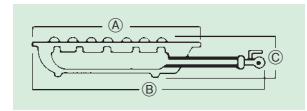

⑦ハイカロリーコンロ (3重)
MD-318

地球環境にやさしい、次世代ガスコンロ

操作性:メインコック一つで内炎・外炎の火力調整が簡単にできる。
安全性:一目でわかるコックの開閉確認
清掃性:バーナーヘッドを外して素早く清掃

省エネ
熱効率
45%を達成!

エコ
CO₂の削減
地球環境にやさしい!

⑧業務用ガスコンロ (1重)
TOM-5000
TOM-8000

	型式	外形寸法(mm)			ガス消費量(kw/h)		ガス接続		寸胴鍋の 使用範囲	LP	13A	価格
		A	B	C	LP	13A	LP	13A				
①	MD-Z208(パイロット付)	330	517	130	10.99	11.74	3分口(φ9.5mm)	3分口(φ9.5mm)	最大36cmまで	1-0822-0101 8268710	1-0822-0102 8268720	¥41,000
	MD-208	330	510	130	10.99	11.74	3分口(φ9.5mm)	4分口(φ13mm)	最大36cmまで	1-0822-0201 3964410	1-0822-0203 3964420	¥22,500
MD-208P(パイロット付)	1-0822-0202 3964510									1-0822-0204 3964520	¥25,500	
③	MD-X108	230	350	115	2.16	2.8	3分口(φ9.5mm)	3分口(φ9.5mm)	最大20cmまで	1-0822-0301 2894710	1-0822-0303 2894720	¥12,000
	MD-X108P(パイロット付)									1-0822-0302 2894610	1-0822-0304 2894620	¥15,000
④	MD-X148	270	400	135	3.48	4.0	3分口(φ9.5mm)	3分口(φ9.5mm)	最大24cmまで	1-0822-0401 2894910	1-0822-0403 2894920	¥14,500
	MD-X148P(パイロット付)									1-0822-0402 2894810	1-0822-0404 2894820	¥17,500
⑤	MD-218	330	410	130	10.99	11.74	3分口(φ9.5mm)	4分口(φ13mm)	最大36cmまで	1-0822-0501 0833910	1-0822-0502 0833920	¥27,000
	MD-308									1-0822-0601 7230510	1-0822-0603 7230520	¥50,000
⑥	MD-308	450	685	185	19.28	23.13	3分口(φ9.5mm)	4分口(φ13mm)	最大42cmまで	1-0822-0602 4290510	1-0822-0604 4290520	¥53,000
	MD-308P(パイロット付)									1-0822-0701 4290610	1-0822-0703 4290620	¥53,000
⑦	MD-318	450	510	190	19.28	23.13	3分口(φ9.5mm)	4分口(φ13mm)	最大42cmまで	1-0822-0702 4290710	1-0822-0704 4290720	¥56,000
	MD-318P(パイロット付)									1-0822-0801 4293610	1-0822-0803 4293620	¥19,900
⑧	TOM-5000	235	402	141	5.83	6.40	3分口(φ9.5mm)	4分口(φ13mm)	最大24cmまで	1-0822-0802 4293510	1-0822-0804 4293520	¥22,700
	TOM-8000											