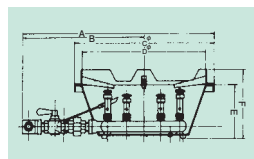

MG-9

⑨マルゼン スーパージャンボバーナー

MG-12J

型式	外形寸法(mm)						ガス消費量	ガス接続口		寸胴鍋の 使用範囲	LP	13A	価格
	A	B	C	D	E	F		LP	13A				
MG-4B	375	250	249	210	119	170	5.23kW	9.5mm(ゴム管口)	13mm(ゴム管口)	最大28cmまで	1-0822-0901 8429310	1-0822-0906 8429320	¥23,000
MG-9	483	315	335	292	128	174	11.6kW	9.5mm(ゴム管口)	13mm(ゴム管口)	最大36cmまで	1-0822-0902 8429410	1-0822-0907 8429420	¥35,000
MG-12	543	345	395	350	129	183	15.7kW	15A 注1	13mm(ゴム管口)	最大40cmまで	1-0822-0903 8429510	1-0822-0908 8429520	¥44,000
MG-9J	497	315	364	320	155	201	17.4kW	15A 注1	13mm(ゴム管口)	最大42cmまで	1-0822-0904 8429610	1-0822-0909 8429620	¥51,000
MG-12J	557	345	424	379	155	219	23.3kW	15A 注1	15A 注1	最大44cmまで	1-0822-0905 8429710	1-0822-0910 8429720	¥60,000