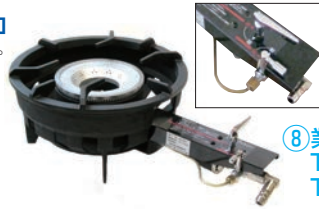

ご注文の際は、
ページ・番号・商品コードをご記入ください。

①自動点火バーナー
立ち消え安全装置付
MD-Z208

●圧電式自動点火装置

②ハイカロリーコンロ (2重)
MD-208

③ハイカロリーコンロ (1重)
MD-X108

④ハイカロリーコンロ (1重)
MD-X148

⑤ガスコンロ
ショートバーナー2重 MD-218

⑥ハイカロリーコンロ (3重)
MD-308

⑦ハイカロリーコンロ (3重)
MD-318

地球環境にやさしい、次世代ガスコンロ

操作性:メインコック一つで内炎・外炎の火力調整が簡単にできる。
安全性:一目でわかるコックの開閉確認
清掃性:バーナーヘッドを外して素早く清掃

省エネ
熱効率
45%を達成!

エコ
CO₂の削減
地球環境にやさしい!

⑧業務用ガスコンロ (1重)
TOM-5000
TOM-8000

	型式	外形寸法(mm)			ガス消費量(kw/h)		ガス接続		寸胴鍋の 使用範囲	LP	13A	価格
		A	B	C	LP	13A	LP	13A				
①	MD-Z208(パイロット付)	330	517	130	10.99	11.74	3分口(φ9.5mm)	3分口(φ9.5mm)	最大36cmまで	1-0822-0101 8268710	1-0822-0102 8268720	¥41,000
	MD-208	330	510	130	10.99	11.74	3分口(φ9.5mm)	4分口(φ13mm)	最大36cmまで	1-0822-0201 3964410	1-0822-0203 3964420	¥22,500
MD-208P(パイロット付)	1-0822-0202 3964510									1-0822-0204 3964520	¥25,500	
③	MD-X108	230	350	115	2.16	2.8	3分口(φ9.5mm)	3分口(φ9.5mm)	最大20cmまで	1-0822-0301 2894710	1-0822-0303 2894720	¥12,000
	MD-X108P(パイロット付)									1-0822-0302 2894610	1-0822-0304 2894620	¥15,000
④	MD-X148	270	400	135	3.48	4.0	3分口(φ9.5mm)	3分口(φ9.5mm)	最大24cmまで	1-0822-0401 2894910	1-0822-0403 2894920	¥14,500
	MD-X148P(パイロット付)									1-0822-0402 2894810	1-0822-0404 2894820	¥17,500
⑤	MD-218	330	410	130	10.99	11.74	3分口(φ9.5mm)	4分口(φ13mm)	最大36cmまで	1-0822-0501 0833910	1-0822-0502 0833920	¥27,000
	MD-308									1-0822-0601 7230510	1-0822-0603 7230520	¥50,000
⑥	MD-308	450	685	185	19.28	23.13	3分口(φ9.5mm)	4分口(φ13mm)	最大42cmまで	1-0822-0602 4290510	1-0822-0604 4290520	¥53,000
	MD-308P(パイロット付)									1-0822-0701 4290610	1-0822-0703 4290620	¥53,000
⑦	MD-318	450	510	190	19.28	23.13	3分口(φ9.5mm)	4分口(φ13mm)	最大42cmまで	1-0822-0702 4290710	1-0822-0704 4290720	¥56,000
	MD-318P(パイロット付)									1-0822-0801 4293610	1-0822-0803 4293620	¥19,900
⑧	TOM-5000	235	402	141	5.83	6.40	3分口(φ9.5mm)	4分口(φ13mm)	最大24cmまで	1-0822-0802 4293510	1-0822-0804 4293520	¥22,700
	TOM-8000											