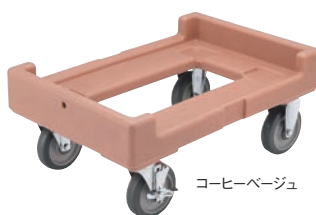

CAMBRO® キャンブロ カムキャリア

フードパン用 保温・保冷

フルサイズ(1/1)、1/2サイズ、1/3サイズのフードパンを収納できます。

- 屋外でのイベント、ケータリングの時など作りの温度・おいしさをこのカムキャリアがしっかり守ってくれます。
- 継ぎ目のないワンピースですから、使った後の掃除も簡単、壊れることもめったにありません。
- 輸送と格納の積み重ねが容易で、しっかりと重なり合います。

① ※写真はオフホワイトです

②

※写真はダークブラウンです

③

キャンブロ カムキャリアS

- ポリプロピレン製の頑強な構造、ガasket内蔵、大きなナイロンラッチ、高性能を備えた経済的なキャリア
- 厚い発泡材が入っているのでホットまたはコールドフードの保管、運搬、サービングに使用できます。

品番	①UPCS140	②UPCS160	③UPCS180
商品コード	オフホワイト 1-0729-0101 0928510 ¥58,000	オフホワイト 1-0729-0201 0928710 ¥61,000	オフホワイト 1-0729-0301 4039510 ¥65,000
	ダークブラウン 1-0729-0102 0928410 ¥58,000	ダークブラウン 1-0729-0202 0928610 ¥61,000	ダークブラウン 1-0729-0302 4973610 ¥65,000
外寸(mm)	435×640×H220	435×640×H260	435×640×H305
容量(ℓ)	11	17	23
質量(kg)	7.9	8.6	8.9
収納可能 フードパンサイズ(最大)	深さ100 フルサイズ(1/4)	深さ150 フルサイズ(1/4)	深さ200 フルサイズ(1/4)

※材質:ポリプロピレン

※ガストロノームパンP245~P256フードパンはP655~P657にございます。

カムキャリアの運搬に

コーヒーベージュ

④カムドリー CD160

カラー	ページコード	商品コード	価格
ダークブラウン	1-0729-0401	0929600	¥71,000
コーヒーベージュ	1-0729-0402	0929700	¥71,000

サイズ(内寸):359×562 ポリエチレン一体成型
キャスター5" (φ127mm)×4輪(自在ストッパー付×1・自在×1・固定×2)
適用カムキャリア
●UPCS140 ●UPCS160 ●UPCS180

⑤ディバイダーバー

ページコード	全長	商品コード	価格
DIV12	1-0729-0501	324 4873400	¥1,000
DIV20	1-0729-0502	532 4873500	¥2,400

材質:ポリカーボネイト
カムキャリアが多目的に利用できます。
ミニフードバー、コンディメントの収納、ケータリング、その他の用途にご利用いただけます。
適用カムキャリア
●UPCS140 ●UPCS160 ●UPCS180
※240MPCにはご使用できません。