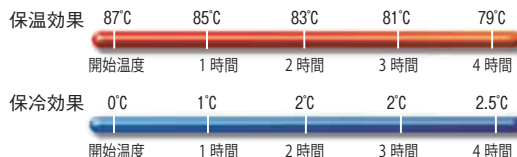

① ※写真はオフホワイトです

②

※写真はダークブラウンです

③

キャンブロ カムキャリアS

- ポリプロピレン製の頑強な構造、ガasket内蔵、大きなナイロンラッチ、高性能を備えた経済的なキャリア
- 厚い発泡材が入っているのでホットまたはコールドフードの保管、運搬、サービングに使用できます。

品番	①UPCS140	②UPCS160	③UPCS180
商品コード	オフホワイト 1-0729-0101 0928510 ¥58,000	オフホワイト 1-0729-0201 0928710 ¥61,000	オフホワイト 1-0729-0301 4039510 ¥65,000
	ダークブラウン 1-0729-0102 0928410 ¥58,000	ダークブラウン 1-0729-0202 0928610 ¥61,000	ダークブラウン 1-0729-0302 4973610 ¥65,000
外寸(mm)	435×640×H220	435×640×H260	435×640×H305
容量(ℓ)	11	17	23
質量(kg)	7.9	8.6	8.9
収納可能 フードパンサイズ(最大)	深さ100 フルサイズ(1/4)	深さ150 フルサイズ(1/4)	深さ200 フルサイズ(1/4)