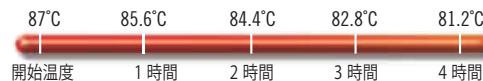

CAMBRO® キャンブロ

断熱キャリアシリーズ
カムゴーボックス トップローダー

軽量で持ち運びやすく
ケータリングやフードサービスに

材質：高圧縮発泡ポリプロピレン

ページコード	商品コード	価格
EPP160	1-0725-0101 8928700	¥8,500
外寸:600×400×H257		
内寸:538×338×H193		
容積:35.5ℓ 重量:1.07kg		

ページコード	商品コード	価格
EPP180	1-0725-0201 8928800	¥8,900
外寸:600×400×H316		
内寸:538×338×H253		
容積:46ℓ 重量:1.2kg		

ページコード	商品コード	価格
EPP180S	1-0725-0301 8928900	¥8,900
外寸:600×400×H182(上)		
586×336×H100(底)		
内寸:538×338×H159(上)		
529×324×H 95(底)		
容積:43ℓ 重量:1.13kg		
●ネスタッキングが可能のため、30%の収納スペースを節約!		

フードパン組み合わせ例

保温効果

保冷効果

人間工学に基づく
ハンドル

使いやすいハンドルで簡単に安全に、カムゴーボックスを持ち上げることができます。

積み重ね可能

カムゴーボックスは積み重ねが可能で、主な競合他社ブランド製品でも重ねることができません。

容易なはめ込み、
取り外し

内壁にくぼみがあるため、GN1/1および1/2パンのはめ込み、取り外しが簡単です。

誤配送防止・食材の温度管理・中身の識別

カムゴーボックス
トップローダー用蓋 EPP3253LID

ページコード	商品コード	価格
④ブルー	362 1-0725-0401 8930900	¥4,000
⑤オレンジ	363 1-0725-0501 8931000	¥4,000
⑥イエロー	361 1-0725-0601 8930800	¥4,000
⑦レッド	365 1-0725-0701 8931100	¥4,000
⑧ライム	360 1-0725-0801 8930700	¥4,000

外寸:600×400

41 もちつき機

42 スチーマー

43 ストレナー

44 給食用スパテラ

45 ストックポット

46 運搬

39 盛箸・菜箸

40 野菜拔型