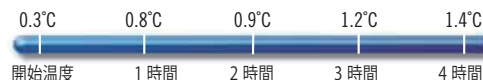

人間工学に基づく
ハンドル

使いやすいハンドルで簡単に安全に、カムゴーボックスを持ち上げることができます。