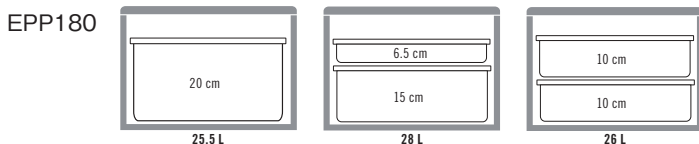

CAMBRO® キャンブロ

断熱キャリアシリーズ
カムゴーボックス トップローダー

軽量で持ち運びやすく
ケータリングやフードサービスに

材質：高圧縮発泡ポリプロピレン

ページコード	商品コード	価格
EPP160	1-0725-0101 8928700	¥8,500
外寸:600×400×H257		
内寸:538×338×H193		
容積:35.5ℓ 重量:1.07kg		

ページコード	商品コード	価格
EPP180	1-0725-0201 8928800	¥8,900
外寸:600×400×H316		
内寸:538×338×H253		
容積:46ℓ 重量:1.2kg		

ページコード	商品コード	価格
EPP180S	1-0725-0301 8928900	¥8,900
外寸:600×400×H182(上)		
586×336×H100(底)		
内寸:538×338×H159(上)		
529×324×H 95(底)		
容積:43ℓ 重量:1.13kg		
●ネスタッキングが可能のため、30%の収納スペースを節約!		

フードパン組み合わせ例

保温効果

保冷効果

人間工学に基づく
ハンドル

使いやすいハンドルで簡単に安全に、カムゴーボックスを持ち上げることができます。

積み重ね可能

カムゴーボックスは積み重ねが可能で、主な競合他社ブランド製品でも重ねることができません。

容易なはめ込み、
取り外し

内壁にくぼみがあるため、GN1/1および1/2パンのはめ込み、取り外しが簡単です。

誤配送防止・食材の温度管理・中身の識別

カムゴーボックス
トップローダー用蓋 EPP3253LID

ページコード	商品コード	価格
④ブルー	362 1-0725-0401 8930900	¥4,000
⑤オレンジ	363 1-0725-0501 8931000	¥4,000
⑥イエロー	361 1-0725-0601 8930800	¥4,000
⑦レッド	365 1-0725-0701 8931100	¥4,000
⑧ライム	360 1-0725-0801 8930700	¥4,000

外寸:600×400

41 もちつき機

42 スチーマー

43 ストレナー

44 給食用スパテラ

45 ストックポット

46 運搬

39 盛箸・菜箸

40 野菜拔型