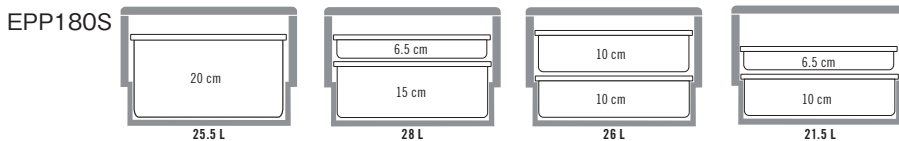

CAMBRO® キャンブロ

断熱キャリアシリーズ
カムゴーボックス トップローダー

軽量で持ち運びやすく
ケータリングやフードサービスに

材質：高圧縮発泡ポリプロピレン

ページコード	商品コード	価格
EPP160	1-0725-0101 8928700	¥8,500
外寸:600×400×H257		
内寸:538×338×H193		
容積:35.5ℓ 重量:1.07kg		

ページコード	商品コード	価格
EPP180	1-0725-0201 8928800	¥8,900
外寸:600×400×H316		
内寸:538×338×H253		
容積:46ℓ 重量:1.2kg		

ページコード	商品コード	価格
EPP180S	1-0725-0301 8928900	¥8,900
外寸:600×400×H182(上)		
586×336×H100(底)		
内寸:538×338×H159(上)		
529×324×H 95(底)		
容積:43ℓ 重量:1.13kg		
●ネスタッキングが可能のため、30%の収納スペースを節約!		

フードパン組み合わせ例

保温効果

保冷効果

人間工学に基づく
ハンドル

使いやすいハンドルで簡単に安全に、カムゴーボックスを持ち上げることができます。

積み重ね可能

カムゴーボックスは積み重ねが可能で、主な競合他社ブランド製品でも重ねることができません。

容易なはめ込み、
取り外し

内壁にくぼみがあるため、GN1/1および1/2パンのはめ込み、取り外しが簡単です。

誤配送防止・食材の温度管理・中身の識別

カムゴーボックス
トップローダー用蓋 EPP3253LID

ページコード	商品コード	価格
④ブルー	362 1-0725-0401 8930900	¥4,000
⑤オレンジ	363 1-0725-0501 8931000	¥4,000
⑥イエロー	361 1-0725-0601 8930800	¥4,000
⑦レッド	365 1-0725-0701 8931100	¥4,000
⑧ライム	360 1-0725-0801 8930700	¥4,000

外寸:600×400

41 もちつき機

42 スチーマー

43 ストレナー

44 給食用スパテラ

45 ストックポット

46 運搬

39 盛箸・菜箸

40 野菜拔型