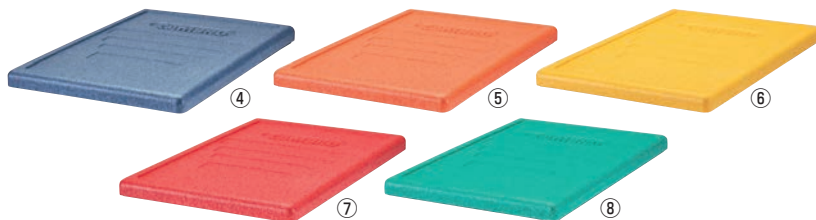

CAMBRO® キャンブロ

断熱キャリアシリーズ
カムゴーボックス トップローダー

軽量で持ち運びやすく
ケータリングやフードサービスに

材質：高圧縮発泡ポリプロピレン

①カムゴーボックス

ページコード	商品コード	価格
EPP160	1-0725-0101 8928700	¥8,500
外寸:600×400×H257		
内寸:538×338×H193		
容積:35.5ℓ 重量:1.07kg		

②カムゴーボックス

フードパン組み合わせ例

保温効果

保冷効果

人間工学に基づく
ハンドル

使いやすいハンドルで簡単に安全に、カムゴーボックスを持ち上げることができます。

積み重ね可能

カムゴーボックスは積み重ねが可能で、主な競合他社ブランド製品でも重ねることができません。

容易なはめ込み、
取り外し

内壁にくぼみがあるため、GN1/1および1/2パンのはめ込み、取り外しが簡単です。

誤配送防止・食材の温度管理・中身の識別

カムゴーボックス
トップローダー用蓋 EPP3253LID

ページコード	商品コード	価格
④ブルー	362 1-0725-0401 8930900	¥4,000
⑤オレンジ	363 1-0725-0501 8931000	¥4,000
⑥イエロー	361 1-0725-0601 8930800	¥4,000
⑦レッド	365 1-0725-0701 8931100	¥4,000
⑧ライム	360 1-0725-0801 8930700	¥4,000