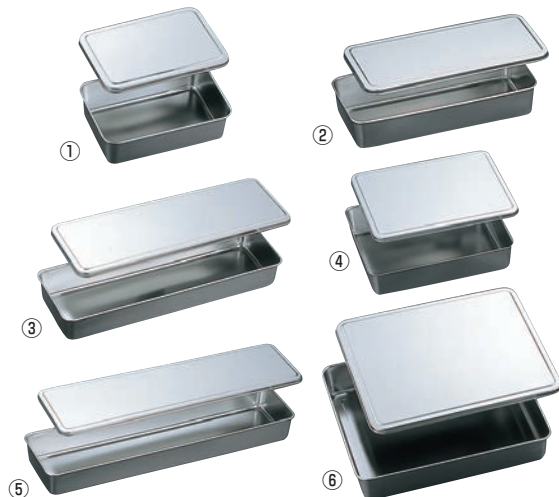

ご注文の際は、
ページ・番号・商品コードをご記入ください。

EBM 18-8 調味料入蓋付バット

ページコード	外寸	高さ	容量	商品コード	価格
①2型	1-0672-0101	225×145	60	1.7ℓ	8471800 ¥2,400
②3型	1-0672-0201	330×145	60	2.5ℓ	8471900 ¥3,150
③4長型	1-0672-0301	435×145	60	3.4ℓ	8472000 ¥4,000
④4角型	1-0672-0401	285×225	60	3.6ℓ	8472100 ¥4,000
⑤5長型	1-0672-0501	543×145	60	4.1ℓ	8472200 ¥4,900
⑥6型	1-0672-0601	330×285	60	5.1ℓ	8472300 ¥5,400

⑦EBM 18-8 蓋付バット

ページコード	本体の外寸	高さ	商品コード	価格
豆小	1-0672-0701	210×147	59	0289100 ¥4,500
豆大	1-0672-0702	240×175	62	0289000 ¥5,100
小	1-0672-0703	270×210	63	0288900 ¥6,300
中	1-0672-0704	300×238	75	0288800 ¥7,300
大	1-0672-0705	327×287	80	0288700 ¥8,200
大々	1-0672-0706	360×300	88	0288600 ¥11,000

⑧EBM 18-8 深型 蓋付バット

ページコード	本体の外寸	高さ	商品コード	価格
中	1-0672-0801	310×210	90	0289300 ¥7,500
大	1-0672-0802	370×250	95	0289200 ¥8,700

⑪アルマイト N型 深バット

ページコード	外寸	高さ	商品コード	価格
1号	1-0672-1101	165×115	70	0301500 ¥1,800
2号	1-0672-1102	200×130	80	0301600 ¥1,900
3号	1-0672-1103	225×155	85	0301700 ¥2,100
4号	1-0672-1104	275×170	90	0301800 ¥2,400
5号	1-0672-1105	325×190	95	0301900 ¥2,800
6号	1-0672-1106	370×225	100	0302000 ¥3,700
7号	1-0672-1107	430×267	105	0302100 ¥4,900
8号	1-0672-1108	550×295	110	0302200 ¥6,000