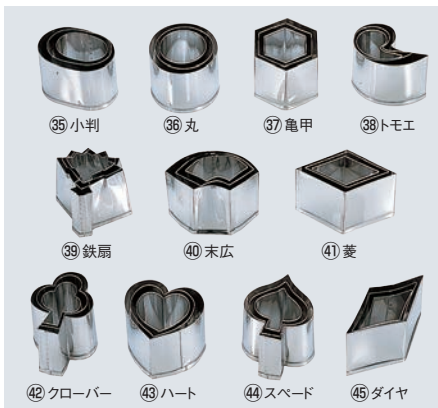

オールシーズン

	3pcs ¥2,600	#3 ¥800	#4 ¥820	#5 ¥980		3pcs ¥2,600	#3 ¥800	#4 ¥820	#5 ¥980
㉛小判	1-0634-3501 3096500	1-0634-3502 3096510	1-0634-3503 3096520	1-0634-3504 3096530	㉜菱	1-0634-4101 3097100	1-0634-4102 3097110	1-0634-4103 3097120	1-0634-4104 3097130
㉝丸	1-0634-3601 3096600	1-0634-3602 3096610	1-0634-3603 3096620	1-0634-3604 3096630	㉝クローバー	1-0634-4201 3097200	1-0634-4202 3097210	1-0634-4203 3097220	1-0634-4204 3097230
㉞亀甲	1-0634-3701 3096700	1-0634-3702 3096710	1-0634-3703 3096720	1-0634-3704 3096730	㉞ハート	1-0634-4301 3097300	1-0634-4302 3097310	1-0634-4303 3097320	1-0634-4304 3097330
㉟トモエ	1-0634-3801 3096800	1-0634-3802 3096810	1-0634-3803 3096820	1-0634-3804 3096830	㉟スパード	1-0634-4401 3097400	1-0634-4402 3097410	1-0634-4403 3097420	1-0634-4404 3097430
㊱鉄扇	1-0634-3901 3096900	1-0634-3902 3096910	1-0634-3903 3096920	1-0634-3904 3096930	㊱ダイヤ	1-0634-4501 3097500	1-0634-4502 3097510	1-0634-4503 3097520	1-0634-4504 3097530
㊲クローバー	1-0634-4001 3097000	1-0634-4002 3097010	1-0634-4003 3097020	1-0634-4004 3097030					

41
もちつき機
きね・うす
す

42
スチーマー

43
ストレーナー

44
給食用
スバラ
網・ひしゃく

45
ストック
ポット
保存容器

46
連搬・
ケーター
リング

47
ハカリ

40
野菜抜型