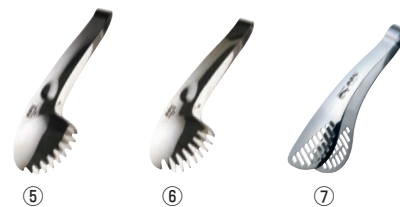

ののじ® 先端もしっかり合うから使い易い シンプル一体設計 tong

18-8 UD tong

㊦

	ページコード	商品コード	価格
① パスタ tong	LTG-S02 両爪型	1-0597-0101 255×60	8834900 ¥3,500
② パーソナル tong	LTG-S01 片爪型	1-0597-0201 250×60	8835000 ¥3,000
③ パーソナルミニ tong	LTG-S05 片爪型	1-0597-0301 170×60	8835100 ¥1,200
④ レリッシュ tong	LTG-S06 両爪型	1-0597-0401 147×43	8835200 ¥1,000

18-8 UD tong

㊦

	ページコード	商品コード	価格
⑤ スクール tong	LTG-S03	1-0597-0501 60×193	1703610 ¥1,200
⑥ パスタミニ tong	LTG-S04	1-0597-0601 60×193	1703620 ¥1,200
⑦ ホエール tong	LTG-S30	1-0597-0701 220×65	1703700 ¥2,500

●⑥はクロス歯が麺をつぶさずやさしく掴める両刃式です。

18-8 UD tong

㊦

	ページコード	商品コード	価格
⑧ バン tong 中	PTG-S01	1-0597-0801 220×45	1703400 ¥1,500
⑨ バン tong 大	PTG-S02	1-0597-0901 270×55	1703500 ¥2,000
⑩ スマイル tong	LTG-S20	1-0597-1001 220×48	1703300 ¥1,500
⑪ チューリップ tong	LTG-S21	1-0597-1101 220×48	1703600 ¥1,500