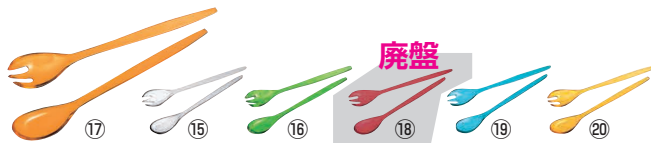

ミラージュ サラダサーバー

サイズ	①バイオレット	②ブラック	③グレー	④グリーン	⑤オレンジ	⑥レモンイエロー	価格
248600 280×25×H78	1-0212-0101 5947110	1-0212-0201 5947120	1-0212-0301 5947130	1-0212-0401 5947140	1-0212-0501 5947150	1-0212-0601 5947170	¥2,800

材質:AS樹脂

ポリー サラダサーバー

サイズ	⑦クリア	⑧グリーン	⑨オレンジ	⑩レッド	⑪コバルトブルー	価格
231600 286	1-0212-0701 6064020	1-0212-0801 6064030	1-0212-0901 6064040	1-0212-1001 6064050	1-0212-1101 6064060	¥2,400

材質:AS樹脂

アクア サラダサーバー

サイズ	⑫バイオレット	⑬オレンジ	⑭レモンイエロー	価格
201500 280	1-0212-1201 5953570	1-0212-1301 5953590	1-0212-1401 5953610	¥2,900

材質:AS樹脂

シーズン サラダサーバー

サイズ	⑮クリア	⑯グリーン	⑰オレンジ	⑱レッド	⑲ブルー	⑳レモンイエロー	価格
28cm 080805	1-0212-1501 5946800	1-0212-1601 5946810	1-0212-1701 5946820	1-0212-1801 5946830	1-0212-1901 5946840	1-0212-2001 5946850	¥1,900
35cm 080835	1-0212-1502 5946860	1-0212-1602 5946870	1-0212-1702 5946880	廃盤	1-0212-1902 5946900	1-0212-2002 5946910	¥2,200

材質:AS樹脂

ビンテージ サラダサーバー

サイズ	⑳バイオレット	㉑グレー	㉒グリーン	㉓オレンジ	㉔レッド	㉕コバルトブルー	㉖アイエロー	㉗レモンイエロー	価格
235700 270	1-0212-2101 5946960	1-0212-2201 5946970	1-0212-2301 5946980	1-0212-2401 5946990	1-0212-2501 5947000	1-0212-2601 5947010	1-0212-2701 5947020	1-0212-2801 5947030	¥3,300