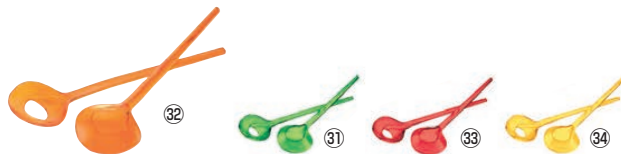

材質:AS樹脂

シーズン サラダサーバー

サイズ	⑮クリア	⑯グリーン	⑰オレンジ	⑱レッド	⑲ブルー	⑳レモンイエロー	価格
28cm 080805	1-0212-1501 5946800	1-0212-1601 5946810	1-0212-1701 5946820	1-0212-1801 5946830	1-0212-1901 5946840	1-0212-2001 5946850	¥1,900
35cm 080835	1-0212-1502 5946860	1-0212-1602 5946870	1-0212-1702 5946880	廃盤	1-0212-1902 5946900	1-0212-2002 5946910	¥2,200

材質:AS樹脂

ビンテージ サラダサーバー

サイズ	⑳バイオレット	㉑グレー	㉒グリーン	㉓オレンジ	㉔レッド	㉕コバルトブルー	㉖アイエロー	㉗レモンイエロー	価格
235700 270	1-0212-2101 5946960	1-0212-2201 5946970	1-0212-2301 5946980	1-0212-2401 5946990	1-0212-2501 5947000	1-0212-2601 5947010	1-0212-2701 5947020	1-0212-2801 5947030	¥3,300

材質:AS樹脂

ビンテージ スプーン

サイズ	㉘コバルトブルー	㉙レモンイエロー	価格
235900 270	1-0212-2901 5947080	1-0212-3001 5947100	¥3,300

材質:AS樹脂

ジェム サラダサーバー

サイズ	㉚グリーン	㉛オレンジ	㉜レッド	㉝レモンイエロー	価格
282800 285	1-0212-3101 5947190	1-0212-3201 5947200	1-0212-3301 5947210	1-0212-3401 5947220	¥1,800

材質:AS樹脂

③⑤ サラダサーバー
ステンレス

ページコード	商品コード	価格
274400	1-0212-3501 5947180	¥9,000

全長:290
材質:18-10ステンレス

サラダサーバー

ページコード	全長	商品コード	価格
③⑥	1-0212-3601 300	5946950	¥3,900
③⑦	1-0212-3701 300	5946940	¥3,900

材質:AS樹脂、クロームメッキ