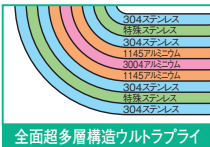

Vita Craft® Ultra

ビタクラフトウルトラ

ビタクラフトからの提案
それは、無水・無油・低温・低圧調理による
“キッチン革命”です。

- ●ベーパーシール効果
- ●汚れがたまりにくいフチ
- ●取り外しができるノブ
- ●弱火で早くできるので経済的

●プッシュボタン式ハンドル

ビタクラフトウルトラの片手ナベ・フライパン(No.9410フライパン 27.0cm除く)には簡単に脱着できるプッシュボタン式のハンドルが採用されています。これにより洗いにくかった把手付近が洗いやすくなったと同時に、把手をはずしてオープンに入れての調理(ダブルオープンクッキング)も可能です。