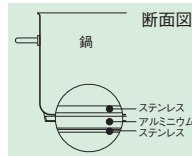

PADERNO®

[パデルノ] 18-10ステンレス鋼(グルメシリーズ)

全ての熱源に対応・パデルノ1000シリーズ

[パデルノ]の特長

- 人間工学的に作られた空洞ハンドル
- ステンレス・アルミ・ステンレスのサンドイッチ式三層底
- イノックス18-10の優れた品質

電磁調理器・ガス・電気・ハロゲン  
すべての熱源に対応です。

①パデルノ 寸胴鍋 1001 (蓋無)

内径	ページコード	ℓ	外径	深さ	板厚	底厚	底径	kg	商品コード	価格
18cm	1-0099-0101	4.0	195	160	0.8	6.4	150	1.1	8713000	¥15,000
20cm	1-0099-0102	5.5	218	180	0.8	6.4	170	1.5	8713100	¥16,400
22cm	1-0099-0103	8.3	238	220	0.8	6.4	190	1.7	8713200	¥16,700
24cm	1-0099-0104	10.5	258	240	0.8	6.4	210	2.0	6265600	¥19,800
28cm	1-0099-0105	17.0	298	280	1.0	6.6	250	3.3	6265700	¥28,900
32cm	1-0099-0106	25.5	336	320	1.0	6.6	290	4.3	6265800	¥35,200
36cm	1-0099-0107	36.5	380	360	1.2	6.8	330	6.1	6265900	¥47,800
40cm	1-0099-0108	50.0	418	400	1.2	6.8	370	8.0	6266000	¥60,200
45cm	1-0099-0109	63.5	470	400	1.2	6.8	420	9.4	6266100	¥88,500
50cm	1-0099-0110	98.0	515	500	1.2	8.1	470	15.5	6266200	¥135,300

②パデルノ 半寸胴鍋 1007 (蓋無)

内径	ページコード	ℓ	外径	深さ	板厚	底厚	底径	kg	商品コード	価格
18cm	1-0099-0201	2.7	195	108	0.8	6.4	150	1.0	8713300	¥13,200
20cm	1-0099-0202	3.8	218	120	0.8	6.4	170	1.2	8713400	¥14,700
22cm	1-0099-0203	5.0	238	130	0.8	6.4	190	1.4	8713500	¥16,200
24cm	1-0099-0204	6.5	258	145	0.8	6.4	210	1.7	6266300	¥17,900
28cm	1-0099-0205	9.8	298	160	1.0	6.6	250	2.7	6266400	¥24,000
32cm	1-0099-0206	15.4	336	195	1.0	6.6	290	3.7	6266500	¥30,500
36cm	1-0099-0207	20.5	380	215	1.2	6.8	330	5.0	6266600	¥37,800
40cm	1-0099-0208	30.1	418	240	1.2	6.8	370	6.3	6266700	¥50,900
45cm	1-0099-0209	42.9	470	270	1.2	6.8	420	7.9	6266800	¥75,400
50cm	1-0099-0210	58.0	515	300	1.2	6.8	470	10.1	6266900	¥102,000