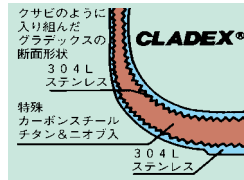

## 電磁調理器用鍋 ロイヤルシリーズ

①18-10 ロイヤル 寸胴鍋

内径	ページコード	ℓ	外径	深さ	板厚	底径	kg	商品コード	価格
XDD-210	1-0093-0101	7.2	225	210	1.5	170	2.0	7324400	¥29,900
XDD-240	1-0093-0102	10.0	255	240	1.5	195	2.4	3008000	¥34,400
XDD-270	1-0093-0103	15.0	290	270	1.5	230	3.2	5767500	¥38,900
XDD-300	1-0093-0104	20.0	325	300	1.5	265	3.8	3008100	¥45,400
XDD-330	1-0093-0105	27.0	360	330	1.5	290	4.5	3008200	¥51,600
XDD-360	1-0093-0106	37.0	385	360	1.5	320	5.9	3008300	¥59,700
XDD-390	1-0093-0107	46.0	415	390	1.5	350	7.0	5767600	¥67,800
XDD-420	1-0093-0108	58.0	445	420	1.5	380	7.6	5767700	¥75,100
XDD-450	1-0093-0109	70.0	483	450	1.5	410	9.1	3008400	¥82,000

②18-10 ロイヤル 半寸胴鍋

内径	ページコード	ℓ	外径	深さ	板厚	底径	kg	商品コード	価格
XMD-210	1-0093-0201	4.7	225	140	1.5	170	1.7	7324500	¥24,900
XMD-240	1-0093-0202	7.0	255	170	1.5	195	2.2	3008500	¥28,400
XMD-270	1-0093-0203	10.0	290	180	1.5	230	2.7	5767800	¥31,900
XMD-300	1-0093-0204	13.0	325	200	1.5	265	3.2	3008600	¥38,400
XMD-330	1-0093-0205	18.0	360	220	1.5	290	3.8	3008700	¥44,600
XMD-360	1-0093-0206	24.0	385	240	1.5	320	4.9	3008800	¥51,700
XMD-390	1-0093-0207	31.0	415	260	1.5	350	5.7	5767900	¥56,800
XMD-420	1-0093-0208	37.0	445	270	1.5	380	6.5	5768000	¥64,100
XMD-450	1-0093-0209	45.0	483	290	1.5	410	7.4	3008900	¥70,000

③18-10 ロイヤル 外輪鍋

内径	ページコード	ℓ	外径	深さ	板厚	底径	kg	商品コード	価格
XSD-210	1-0093-0301	2.3	225	70	1.5	170	1.5	7324600	¥20,900
XSD-240	1-0093-0302	3.5	255	80	1.5	195	1.9	3009000	¥23,400
XSD-270	1-0093-0303	5.0	290	90	1.5	230	2.1	5768100	¥27,900
XSD-300	1-0093-0304	6.7	325	100	1.5	265	2.6	3009100	¥35,400
XSD-330	1-0093-0305	9.5	360	110	1.5	290	3.1	3009200	¥41,600
XSD-360	1-0093-0306	12.0	385	120	1.5	320	4.0	3009300	¥48,700
XSD-390	1-0093-0307	15.0	415	130	1.5	350	4.5	5768200	¥53,800
XSD-420	1-0093-0308	19.0	445	140	1.5	380	5.1	5768300	¥62,100
XSD-450	1-0093-0309	23.0	483	150	1.5	410	5.7	3066300	¥65,000