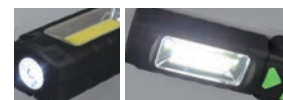

ES(大) 小学校中・高学年用
EJ(小) 小学校低学年用
材質:表地/ポリエステル(アルミ加工)
裏地(難燃アクリル、芯材)/難燃フェルト、難燃綿
●(財)日本防災協会認定品
●耐熱耐火アルミ加工。外部の音が聞こえる耳穴付

⑤ 防火用バケツ 8ℓ

ページコード	商品コード	価格
1-0075-0501	6997400	¥1,200

外寸:φ276×H203
材質:亜鉛鉄板
●学校や公共施設の防火用として。
●消防法に適合しています。

⑥ ポータブルマルチライト (FM/AMラジオ付) SRL-05

ページコード	商品コード	価格
1-0075-0601	6442410	¥4,000

外寸:160×40×H50
重量:170g
材質:ABS樹脂(本体)
●ダイナモ充電式で乾電池いらす
●ライトは近・遠の2ポジション
●USBでの充電も可能
●サイレン付きでいざという時にも役に立つ

遠くを照らすトーチ 広く照らすCOB LED

⑦ レスキューツールライト STL-01

ページコード	商品コード	価格
1-0075-0701	0165000	¥3,000

外寸:55×210×H75
材質:本体・ハンドル/ABS樹脂
フラッシュライトカバー/アクリル
●LEDライトはダイナモ充電で乾電池不要
●内蔵のハンドルを1分間(120回)の回転で約40分点灯可能
●緊急時に役立つシートベルトカッター
脱出をサポートするガラスハンマーとしても活躍

非常灯に

⑧ ELPA LEDワークライト DOP-WL04