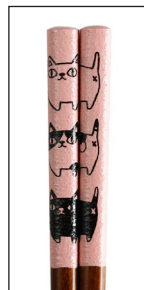

猫3兄弟箸

●材質：天然木（若狭塗・日本製）

23130 ㊦
猫3兄弟 八角箸ピンク
¥700(税込¥770)
21cm 入数100 **ロット5**※

23131 ㊧
猫3兄弟 八角箸ホワイト
¥700(税込¥770)
23cm 入数100 **ロット5**※

23132 ㊨
猫3兄弟 市松箸ピンク
¥700(税込¥770)
21cm 入数100 **ロット5**※

23133 ㊩
猫3兄弟 市松箸ブルー
¥700(税込¥770)
23cm 入数100 **ロット5**※

23134 ㊪
猫3兄弟箸 背のびグレー
¥700(税込¥770)
23cm 入数100 **ロット5**※

23135 ㊫
猫3兄弟箸 背のびピンク
¥700(税込¥770)
23cm 入数100 **ロット5**※

70456 ㊬
猫3兄弟箸 グレー
¥700(税込¥770)
23cm 入数100 **ロット5**※

70457 ㊭
猫3兄弟箸 ピンク
¥700(税込¥770)
21cm 入数100 **ロット5**※