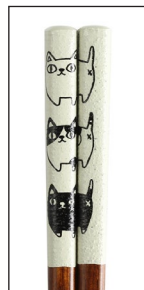

猫3兄弟箸

●材質：天然木（若狭塗・日本製）

23130 ㊦
猫3兄弟 八角箸ピンク
¥700(税込¥770)
21cm 入数100 **ロット5**※

23131 ㊧
猫3兄弟 八角箸ホワイト
¥700(税込¥770)
23cm 入数100 **ロット5**※

23132 ㊨
猫3兄弟 市松箸ピンク
¥700(税込¥770)
21cm 入数100 **ロット5**※

23133 ㊩
猫3兄弟 市松箸ブルー
¥700(税込¥770)
23cm 入数100 **ロット5**※

23134 ㊪
猫3兄弟箸 背のびグレー
¥700(税込¥770)
23cm 入数100 **ロット5**※

23135 ㊫
猫3兄弟箸 背のびピンク
¥700(税込¥770)
23cm 入数100 **ロット5**※

70456 ㊬
猫3兄弟箸 グレー
¥700(税込¥770)
23cm 入数100 **ロット5**※

70457 ㊭
猫3兄弟箸 ピンク
¥700(税込¥770)
21cm 入数100 **ロット5**※