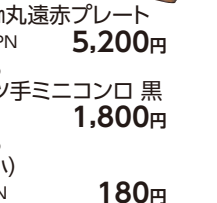

又734-198
 AL]9.0cm三ツ手
 ミニコンロ 黒
 φ9×6.8cm JPN **1,800円**

又734-208
 AL]13.5cmアルミ
 丸コンロ 黒
 φ13.5×9.2cm JPN **1,300円**

又734-218
 AL]火入れ(小)
 φ5.5×2.5cm JPN **180円**

又734-228
 木]12cm焼杉敷板
 12×12×1.1cm JPN **280円**

桜島溶岩プレート 桜島の溶岩を加工した遠赤効果のプレートです。

又734-238
 石]桜島12cm丸遠赤プレート
 φ12.2×1.1cm JPN **5,200円**

又734-278
 石]桜島15cm角遠赤プレート
 15.1×15.1×1.1cm JPN **5,300円**

又734-318
 石]桜島25cm長角遠赤プレート
 23×15×2.2cm JPN **13,700円**

又734-248
 AL]9.0cm三ツ手ミニコンロ 黒
 φ9×6.8cm JPN **1,800円**

又734-288
 AL]13.5cmアルミ丸コンロ 黒
 φ13.5×9.2cm JPN **1,300円**

又734-258
 AL]火入れ(小)
 φ5.5×2.5cm JPN **180円**

又734-298
 AL]火入れ(小)
 φ5.5×2.5cm JPN **180円**

又734-268
 木]12cm焼杉敷板
 12×12×1.1cm JPN **280円**

又734-308
 木]12cm焼杉敷板
 12×12×1.1cm JPN **280円**