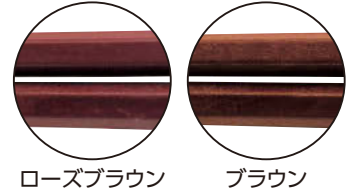

SPS樹脂箸 洗浄機対応・消毒保管庫対応(耐熱温度240℃) **日本製**

当社のエコ樹脂箸は自社JIS認定工場で生産しており、品質も安全で安心してご使用になれます。
樹脂箸については特注にて抗菌仕様ができます。
アルカリ性に強く、漂白剤や洗剤による劣化が少ない樹脂で、耐加水分解性に優れた自動食器洗浄機に向けた樹脂箸です。

ローズブラウン ブラウン