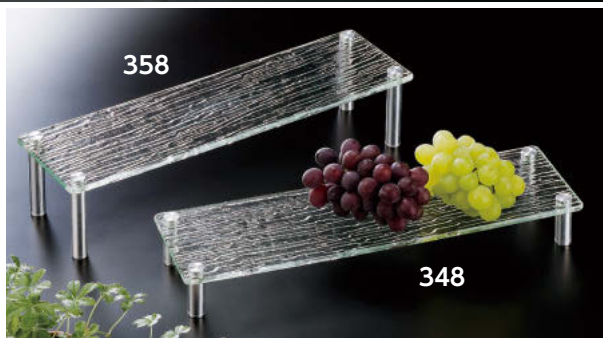

1. 又727-348 AC・AL 50cm さざ波長角低足盛台 50×15×6cm etc. **23,750円**
2. 又727-358 AC・AL 50cm さざ波長角高足盛台 50×15×11.5cm etc. **25,250円**