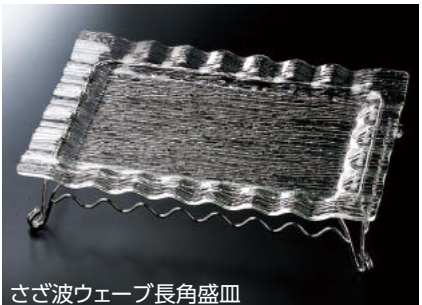

さざ波盛器 (AC樹脂) ※軽くて、破損に強い!

漆器・木製品・その他

漆器

卓上小物
(木製・漆器)

敷紙

灰皿

さざ波ウェーブ盛皿

- 又727-018 AC 38cm 本体 φ38×3.7cm etc. **17,950円**
- 又727-028 38cm用スタンド φ32×11cm etc. (鉄) **10,600円**
- 又727-038 AC 42cm 本体 φ42.5×3.8cm etc. **21,100円**
- 又727-048 42cm用スタンド φ36.5×11cm etc. (鉄) **11,650円**
- 又727-058 AC 48cm 本体 φ47.7×3.5cm etc. **26,800円**
- 又727-068 48cm用スタンド φ41.7×11cm etc. (鉄) **13,050円**

- AC さざ波長角盛皿 (細タイプ)
- 又727-078 33cm 32.8×17.5×2.5cm etc. **7,350円**
 - 又727-088 40cm 40.2×17.6×2.6cm etc. **8,700円**
 - 又727-098 50cm 50×17.5×2.7cm etc. **11,100円**

さざ波ウェーブ長角盛皿

- 又727-108 AC 48cm 本体 48.5×37×3cm etc. **20,500円**
- 又727-118 48cm用スタンド 42.5×31×11cm etc. (鉄) **12,550円**
- 又727-128 AC 54cm 本体 54×37.3×3.1cm etc. **22,650円**
- 又727-138 54cm用スタンド 48×31.3×11cm etc. (鉄) **13,650円**
- 又727-148 AC 59cm 本体 58.7×39×3.6cm etc. **27,600円**
- 又727-158 59cm用スタンド 52.7×33×11cm etc. (鉄) **14,600円**

- 168
- 178
- 208 218

- さざ波丸鉢
- 又727-168 AC 25cm 本体 φ25×7.4cm etc. **16,000円**
 - 又727-178 AC 25cm用目皿 φ23×0.6cm etc. **5,000円**
 - 又727-188 AC 32cm 本体 φ32.5×7.5cm etc. **20,900円**
 - 又727-198 AC 32cm用目皿 φ30×0.6cm etc. **7,350円**
 - 又727-208 AC 39cm 本体 φ39×9.5cm etc. **28,450円**
 - 又727-218 AC 39cm用目皿 φ36×0.6cm etc. **11,100円**
 - 又727-228 39cm用スタンド φ33×11cm etc. (鉄) **11,500円**