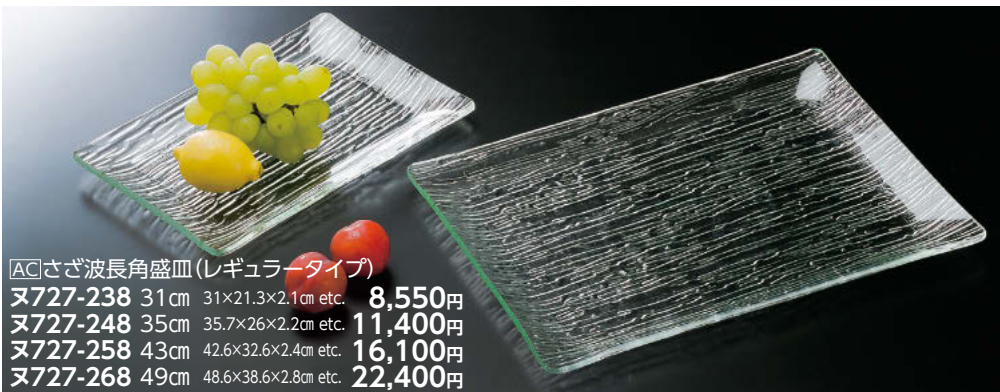

- AC さざ波長角盛皿 (細タイプ)
- 又727-078 33cm 32.8×17.5×2.5cm etc. **7,350円**
 - 又727-088 40cm 40.2×17.6×2.6cm etc. **8,700円**
 - 又727-098 50cm 50×17.5×2.7cm etc. **11,100円**

さざ波ウェーブ長角盛皿

- 又727-108 AC 48cm 本体 48.5×37×3cm etc. **20,500円**
- 又727-118 48cm用スタンド 42.5×31×11cm etc. (鉄) **12,550円**
- 又727-128 AC 54cm 本体 54×37.3×3.1cm etc. **22,650円**
- 又727-138 54cm用スタンド 48×31.3×11cm etc. (鉄) **13,650円**
- 又727-148 AC 59cm 本体 58.7×39×3.6cm etc. **27,600円**
- 又727-158 59cm用スタンド 52.7×33×11cm etc. (鉄) **14,600円**

- 168
- 178
- 208 218

- さざ波丸鉢
- 又727-168 AC 25cm 本体 φ25×7.4cm etc. **16,000円**
 - 又727-178 AC 25cm用目皿 φ23×0.6cm etc. **5,000円**
 - 又727-188 AC 32cm 本体 φ32.5×7.5cm etc. **20,900円**
 - 又727-198 AC 32cm用目皿 φ30×0.6cm etc. **7,350円**
 - 又727-208 AC 39cm 本体 φ39×9.5cm etc. **28,450円**
 - 又727-218 AC 39cm用目皿 φ36×0.6cm etc. **11,100円**
 - 又727-228 39cm用スタンド φ33×11cm etc. (鉄) **11,500円**

278 288

AC さざ波四方上り深盛鉢

- 又727-278 27cm 本体 27×27×7.8cm etc. **10,100円**
- 又727-288 27cm用目皿 18×18×0.6cm etc. **4,000円**
- 又727-298 31cm 本体 31.5×31.5×9.8cm etc. **12,850円**
- 又727-308 31cm用目皿 20×20×0.6cm etc. **4,400円**
- 又727-318 36cm 本体 36.5×36.5×11.6cm etc. **17,850円**
- 又727-328 36cm用目皿 24×24×0.6cm etc. **5,600円**

AC さざ波長角盛皿 (レギュラータイプ)

- 又727-238 31cm 31×21.3×2.1cm etc. **8,550円**
- 又727-248 35cm 35.7×26×2.2cm etc. **11,400円**
- 又727-258 43cm 42.6×32.6×2.4cm etc. **16,100円**
- 又727-268 49cm 48.6×38.6×2.8cm etc. **22,400円**