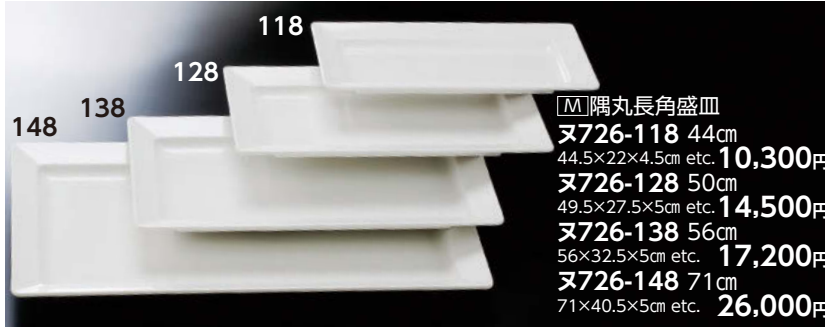

漆器・木製品・その他

漆器

卓上小物
(木製・漆器)

敷紙

灰皿

ブツェ盛皿・盛鉢 Melamine Ware ※軽くて、破損に強い!

[M] 細淵付丸盛鉢
 又726-018 11.6cm φ11.6×4.8cm etc. 1,120円
 又726-028 12.8cm φ12.8×5cm etc. 1,300円
 又726-038 14cm φ14×5.5cm etc. 1,550円
 又726-048 15cm φ15×5.7cm etc. 1,550円
 又726-058 19cm φ19×7.1cm etc. 2,200円
 又726-068 21cm φ21×8cm etc. 2,850円
 又726-078 23cm φ23.2×8.5cm etc. 3,650円

[M] ウェーブ丸盛皿
 又726-088 30cm φ30.5×5.3cm etc. 5,200円
 又726-098 35cm φ35.6×5.9cm etc. 8,400円
 又726-108 40cm φ40.6×6.4cm etc. 10,700円

[M] 隅丸長角盛皿
 又726-118 44cm 44.5×22×4.5cm etc. 10,300円
 又726-128 50cm 49.5×27.5×5cm etc. 14,500円
 又726-138 56cm 56×32.5×5cm etc. 17,200円
 又726-148 71cm 71×40.5×5cm etc. 26,000円

[M] ウェーブ丸盛鉢
 又726-238 28cm φ28.6×12cm etc. 7,200円
 又726-248 31cm φ31.6×12.5cm etc. 9,400円
 又726-258 35cm φ34.6×13cm etc. 12,200円

[M] 大葉盛鉢
 又726-158 14cm 14×7×2.5cm etc. 1,050円
 又726-168 19cm 19.3×10.2×3.5cm etc. 2,000円
 又726-178 25cm 24.7×13.5×4.6cm etc. 3,200円
 又726-188 31cm 31.5×17×5.6cm etc. 5,700円
 又726-198 39cm 38.9×20.8×6.6cm etc. 8,000円
 又726-208 50cm 50×24×6cm etc. 9,500円
 又726-218 52cm 51.7×28.3×8.5cm etc. 12,500円
 又726-228 59cm 58.7×32×9cm etc. 15,500円

[M] 長角深盛皿
 又726-268 35cm 35×25×7cm etc. 10,400円
 又726-278 45cm 45×30×7cm etc. 13,400円

[M] スクエア盛鉢
 又726-288 8cm 8×8×4.6cm etc. 1,280円
 又726-298 11cm 10.9×10.9×5.6cm etc. 1,900円
 又726-308 13cm 13.8×13.8×6.6cm etc. 2,600円
 又726-318 16.5cm 16.5×16.5×7.6cm etc. 3,500円
 又726-328 19cm 19.2×19.2×8.6cm etc. 4,650円
 又726-338 22cm 22.4×22.4×9.5cm etc. 6,500円
 又726-348 25cm 25.5×25.5×10.5cm etc. 8,300円
 又726-358 28cm 28.5×28.5×11.5cm etc. 10,500円
 又726-368 31cm 31.5×31.5×12.5cm etc. 13,500円
 又726-378 40cm 40×40×14.5cm etc. 17,000円