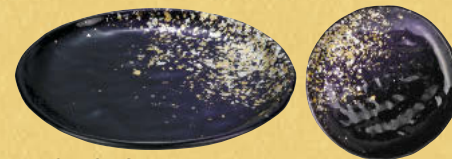

Shellmine 卵の殻から生まれた
次世代バイオマス食器
シェルミン

丸皿

又721-018
黄瀬戸塗130丸皿
φ13×2.6cm JPN 2,925円

丸皿

又721-038
黒刷毛目塗163丸皿
φ16.3×1.9cm JPN 3,600円

浅型丸鉢

又721-058
溜塗161浅型丸鉢
φ16.1×4.6cm (480cc) JPN 3,375円

又721-028
スモーク銀淵黒クリアータタキ塗130丸皿
φ13×2.6cm JPN 3,000円

又721-048
箔舞踊塗163丸皿
φ16.3×1.9cm JPN 3,900円

又721-068
志野塗161浅型丸鉢
φ16.1×4.6cm (480cc) JPN 3,750円

丸鉢

又721-078
アメ釉内黒乾漆塗143丸鉢
φ14.3×4.5cm (280cc) JPN 3,975円

又721-098
アメ釉塗165楕円皿
16.5×14.3×2.3cm JPN 4,125円

楕円皿

又721-118
黒銀塗分け208楕円皿
20.8×18.3×2.8cm JPN 5,025円