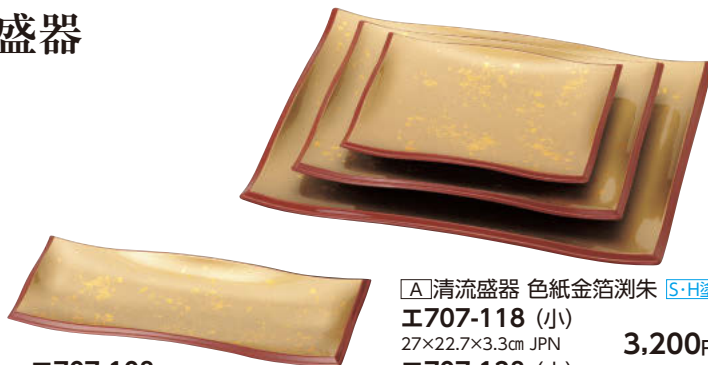

ニューアースプレート

リムがあるので、汁物もこぼれにくい!
スタッキングOK!

E707-018
[TA]ニューアースプレート
細長角 黒石目 [洗]
34.4×8×1.5cm JPN **2,000円**

E707-028
[TA]ニューアースプレート
長角 黒石目 [洗]
27.4×16.5×1.5cm JPN **2,200円**

E707-038
[TA]ニューアースプレート
正角 黒石目 [洗]
27.4×27.4×1.5cm JPN **3,500円**

E707-048
[TA]ニューアースプレート
細長角 色紙金箔 [S・H塗] [洗]
34.4×8×1.5cm JPN **2,050円**

E707-058
[TA]ニューアースプレート
長角 色紙金箔 [S・H塗] [洗]
27.4×16.5×1.5cm JPN **2,300円**

E707-068
[TA]ニューアースプレート
正角 色紙金箔 [S・H塗] [洗]
27.4×27.4×1.5cm JPN **3,600円**

[S・H塗] 表面が硬質でキズ・ヨゴレを防ぎます。

軽量ABSこね鉢

[A]こね鉢 黒内朱
E707-078 9寸 φ26.3×8.3cm JPN **2,700円**
E707-088 尺0.5寸 φ31.1×8.3cm JPN **4,500円**
E707-098 尺2寸 φ36×9.6cm JPN **6,200円**

盛器

[A]清流盛器 色紙金箔測朱 [S・H塗]
E707-118 (小) 27×22.7×3.3cm JPN **3,200円**
E707-128 (中) 35.7×29.6×4.1cm JPN **4,400円**
E707-138 (大) 45.9×38.7×4.7cm JPN **7,600円**

E707-108
[A]尺2寸長手清流盛器
色紙金箔測朱 [S・H塗]
35.5×14.8×4.1cm JPN **3,200円**

肉皿

[TA]長角肉皿 黒(塗無) [エンボス加工] [洗]
E707-148 21cm 21×16.6×3.3cm JPN **1,350円**
E707-158 26cm 26×20.6×4cm JPN **1,700円**
E707-168 30cm 30×23.8×4cm JPN **2,300円**